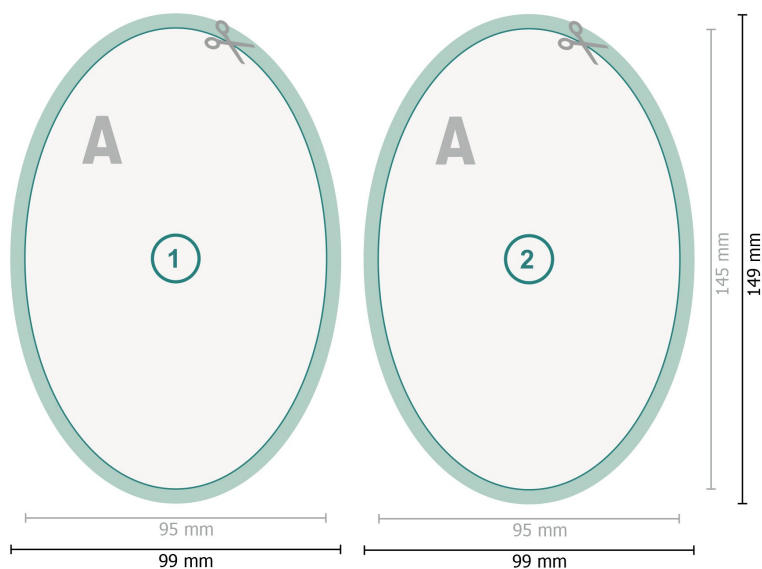

Cartes postales, Ovale, 9,5 x 14,5 cm

Format de données (incl. 2 mm fond perdu):

9,9 x 14,9 cm

fond perdu:

2 mm

Format final:

9,5 x 14,5 cm

Distance de sécurité:

4 mm

distance entre le texte/les informations et le bord du format final. Ceci empêche d'entamer le motif.

Explication des symboles

 Fond perdu

 Sens de lecture

 Format final

 Format de données

 Nous découpons/perforons votre produit ici

Remarque :

Prévoir une marge de sécurité comme indiqué.

Placer les couleurs de fond, images ou graphiques jusqu'au bord du format de données.

Lors de la production, il peut y avoir des tolérances suite à la découpe ou au pli.