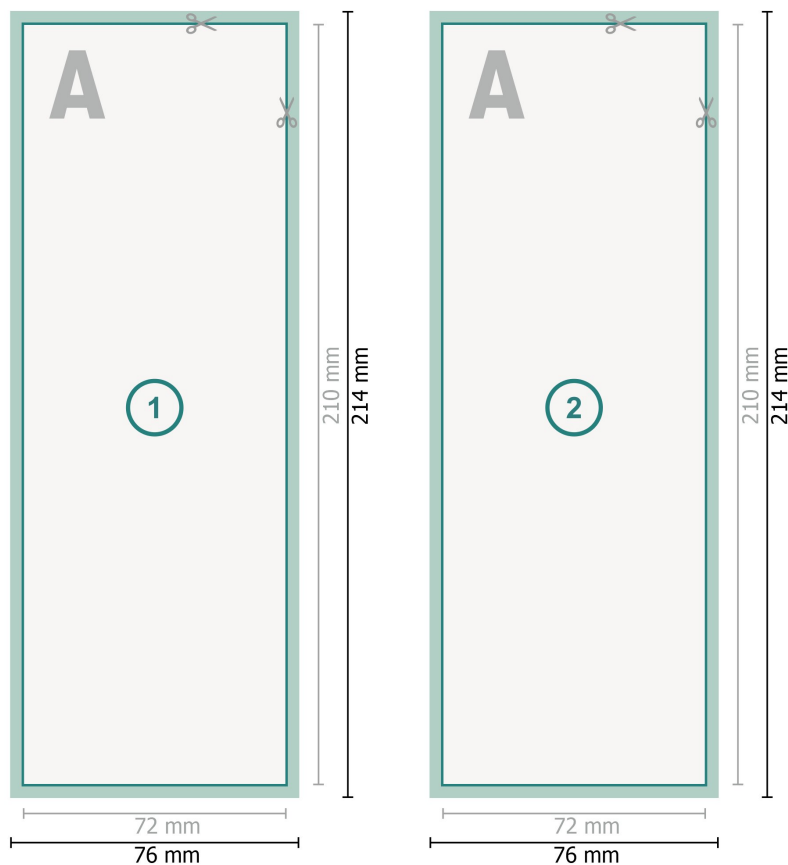

Cartes postales, A5 moitié

**Format de données (incl. 2 mm fond perdu):**

7,6 x 21,4 cm

fond perdu:

2 mm

Format final:

7,2 x 21 cm

Distance de sécurité:

4 mm

distance entre le texte/les informations et le bord du format final. Ceci empêche d'entamer le motif.

Explication des symboles

-  Fond perdu
-  Sens de lecture
-  Format final
-  Format de données
-  Nous découpons/perforons votre produit ici

Remarque :

Prévoir une marge de sécurité comme indiqué.

Placer les couleurs de fond, images ou graphiques jusqu'au bord du format de données.

Lors de la production, il peut y avoir des tolérances suite à la découpe ou au pli.