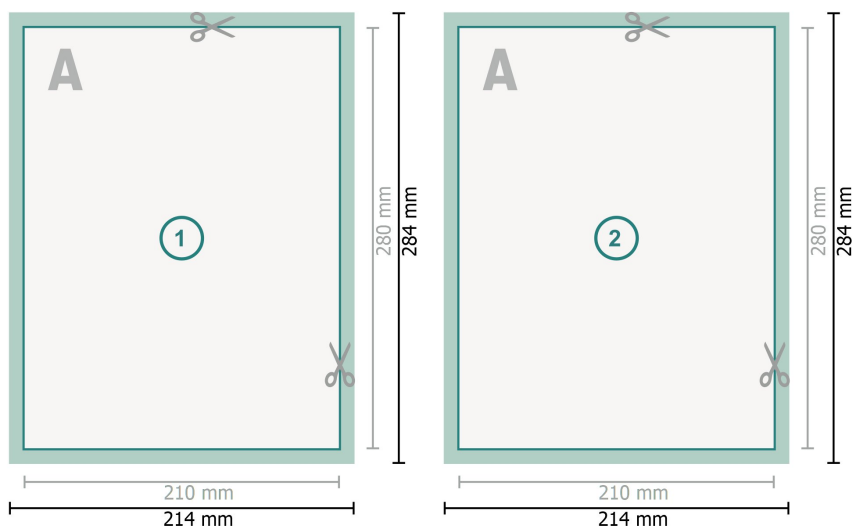

Cartes postales, 21 x 28 cm

Format de données (incl. 2 mm fond perdu):

21,4 x 28,4 cm

fond perdu:

2 mm

Format final:

21 x 28 cm

Distance de sécurité:

4 mm

distance entre le texte/les informations et le bord du format final. Ceci empêche d'entamer le motif.

Explication des symboles

Fond perdu

Sens de lecture

Format final

Format de données

Nous découpons/perforons votre produit ici

Remarque :

Prévoir une marge de sécurité comme indiqué.

Placer les couleurs de fond, images ou graphiques jusqu'au bord du format de données.

Lors de la production, il peut y avoir des tolérances suite à la découpe ou au pli.