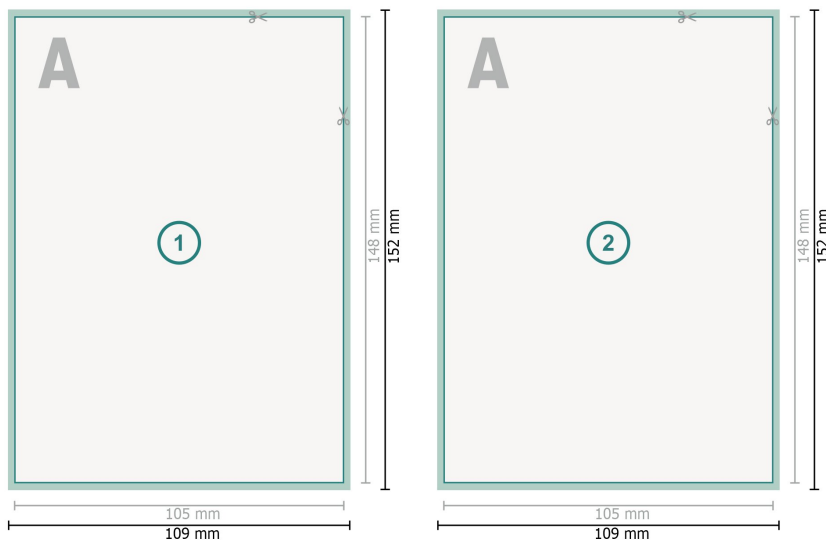

## Cartes postales, A6

**Format de données (incl. 2 mm fond perdu):**

10,9 x 15,2 cm

**fond perdu:**

2 mm

**Format final:**

10,5 x 14,8 cm

**Distance de sécurité:**

4 mm

distance entre le texte/les informations et le bord du format final. Ceci empêche d'entamer le motif.

**Explication des symboles**

-  Fond perdu
-  Sens de lecture
-  Format final
-  Format de données
-  Nous découpons/perforons votre produit ici

---

**Remarque :**

Prévoir une marge de sécurité comme indiqué.

Placer les couleurs de fond, images ou graphiques jusqu'au bord du format de données.

Lors de la production, il peut y avoir des tolérances suite à la découpe ou au pli.