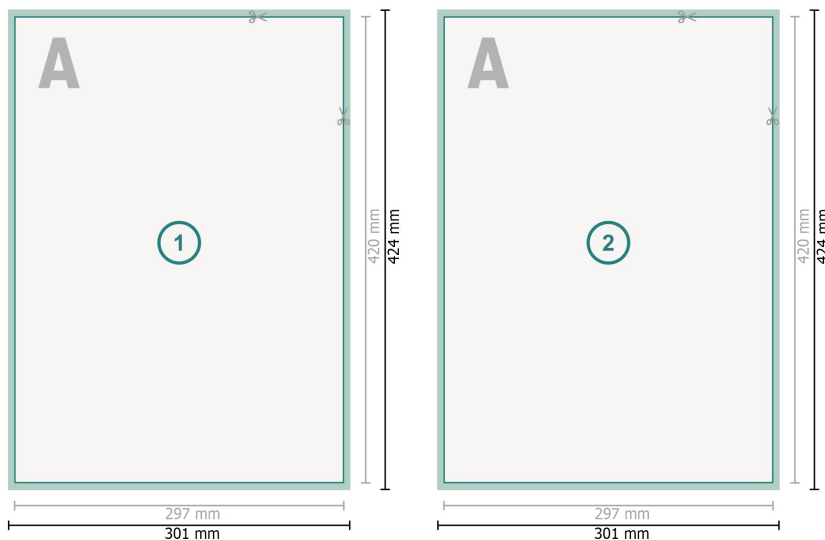

## Cartes postales, A3

**Format de données (incl. 2 mm fond perdu):**

30,1 x 42,4 cm

**fond perdu:**

2 mm

**Format final:**

29,7 x 42 cm

**Distance de sécurité:**

4 mm

distance entre le texte/les informations et le bord du format final. Ceci empêche d'entamer le motif.

**Explication des symboles**

 Fond perdu

 Sens de lecture

 Format final

 Format de données

 Nous découpons/perforons votre produit ici

---

**Remarque :**

Prévoir une marge de sécurité comme indiqué.

Placer les couleurs de fond, images ou graphiques jusqu'au bord du format de données.

Lors de la production, il peut y avoir des tolérances suite à la découpe ou au pli.