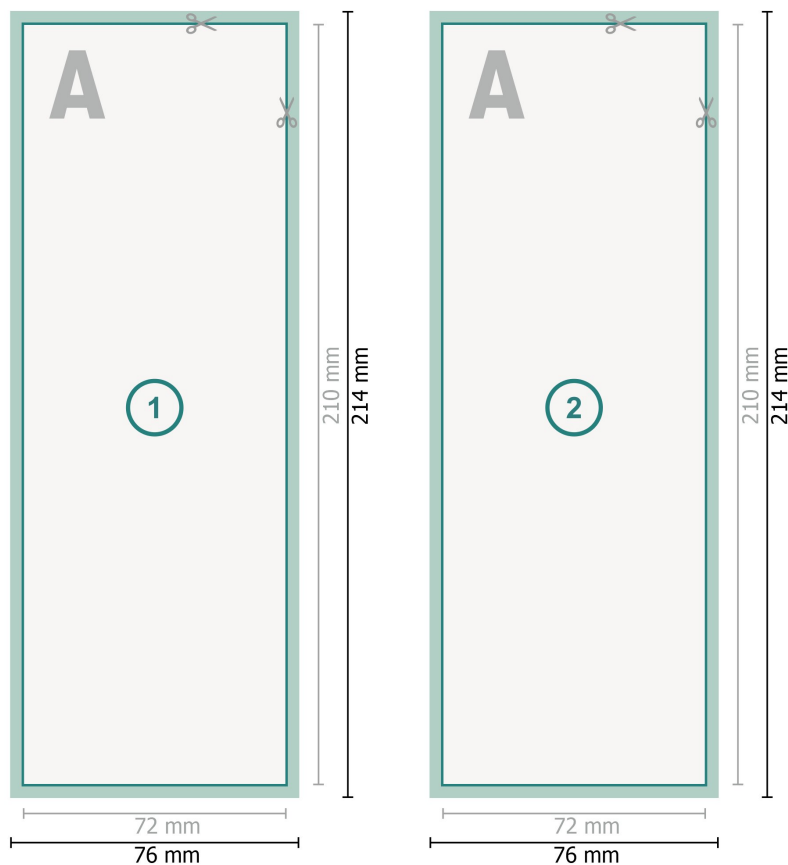

## Cartes d'autographes, A5 moitié

**Format de données (incl. 2 mm fond perdu):**

7,6 x 21,4 cm

**fond perdu:**

2 mm

**Format final:**

7,2 x 21 cm

**Distance de sécurité:**

4 mm

distance entre le texte/les informations et le bord du format final. Ceci empêche d'entamer le motif.

### Explication des symboles

- Fond perdu
- Sens de lecture
- Format final
- Format de données
- Nous découpons/perforons votre produit ici