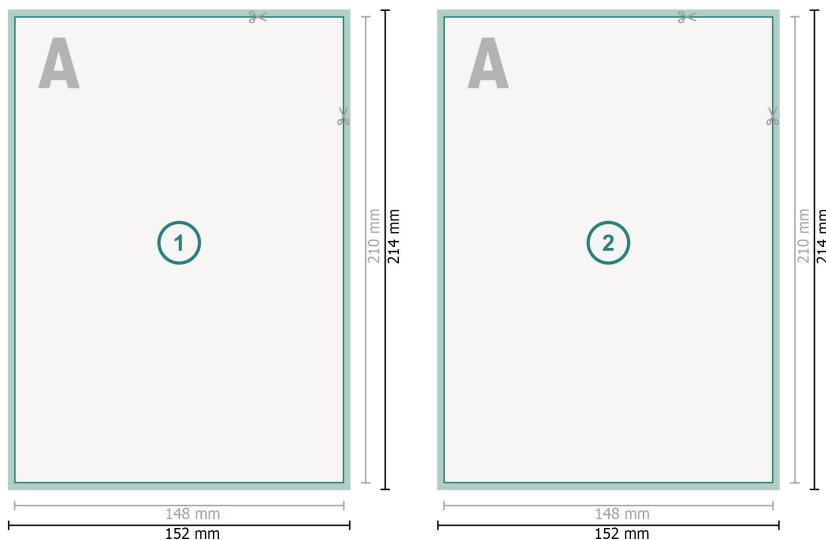

Cartes d'autographes, A5

**Format de données (incl. 2 mm fond perdu):**

15,2 x 21,4 cm

fond perdu:

2 mm

Format final:

14,8 x 21 cm

Distance de sécurité:

4 mm

distance entre le texte/les informations et le bord du format final. Ceci empêche d'entamer le motif.

Explication des symboles

 Fond perdu

 Sens de lecture

 Format final

 Format de données

 Nous découpons/perforons votre produit ici

Remarque :

Prévoir une marge de sécurité comme indiqué.

Placer les couleurs de fond, images ou graphiques jusqu'au bord du format de données.

Lors de la production, il peut y avoir des tolérances suite à la découpe ou au pli.