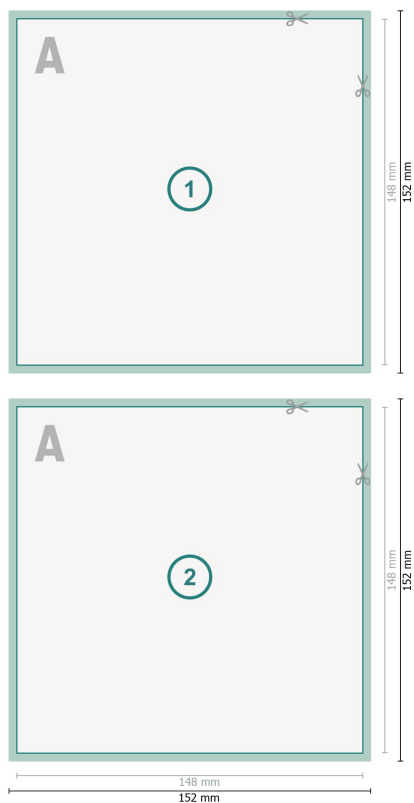

## Cartes d'autographes, A5-Carré

**Format de données (incl. 2 mm fond perdu):**

15,2 x 15,2 cm

**fond perdu:**

2 mm

**Format final:**

14,8 x 14,8 cm

**Distance de sécurité:**

4 mm

distance entre le texte/les informations et le bord du format final. Ceci empêche d'entamer le motif.

**Explication des symboles**

Fond perdu

Sens de lecture

Format final

Format de données

Nous découpons/perforons votre produit ici

---

**Remarque :**

Prévoir une marge de sécurité comme indiqué.

Placer les couleurs de fond, images ou graphiques jusqu'au bord du format de données.

Lors de la production, il peut y avoir des tolérances suite à la découpe ou au pli.