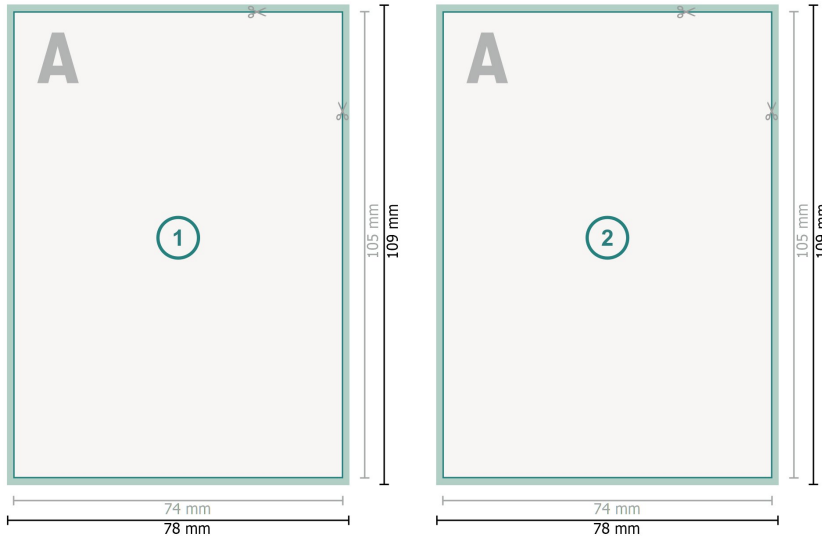

## Cartes d'autographes, A7

**Format de données (incl. 2 mm fond perdu):**

7,8 x 10,9 cm

**fond perdu:**

2 mm

**Format final:**

7,4 x 10,5 cm

**Distance de sécurité:**

4 mm

distance entre le texte/les informations et le bord du format final. Ceci empêche d'entamer le motif.

### Explication des symboles

 Fond perdu

 Sens de lecture

 Format final

 Format de données

 Nous découpons/perforons votre produit ici

### Remarque :

Prévoir une marge de sécurité comme indiqué.

Placer les couleurs de fond, images ou graphiques jusqu'au bord du format de données.

Lors de la production, il peut y avoir des tolérances suite à la découpe ou au pli.