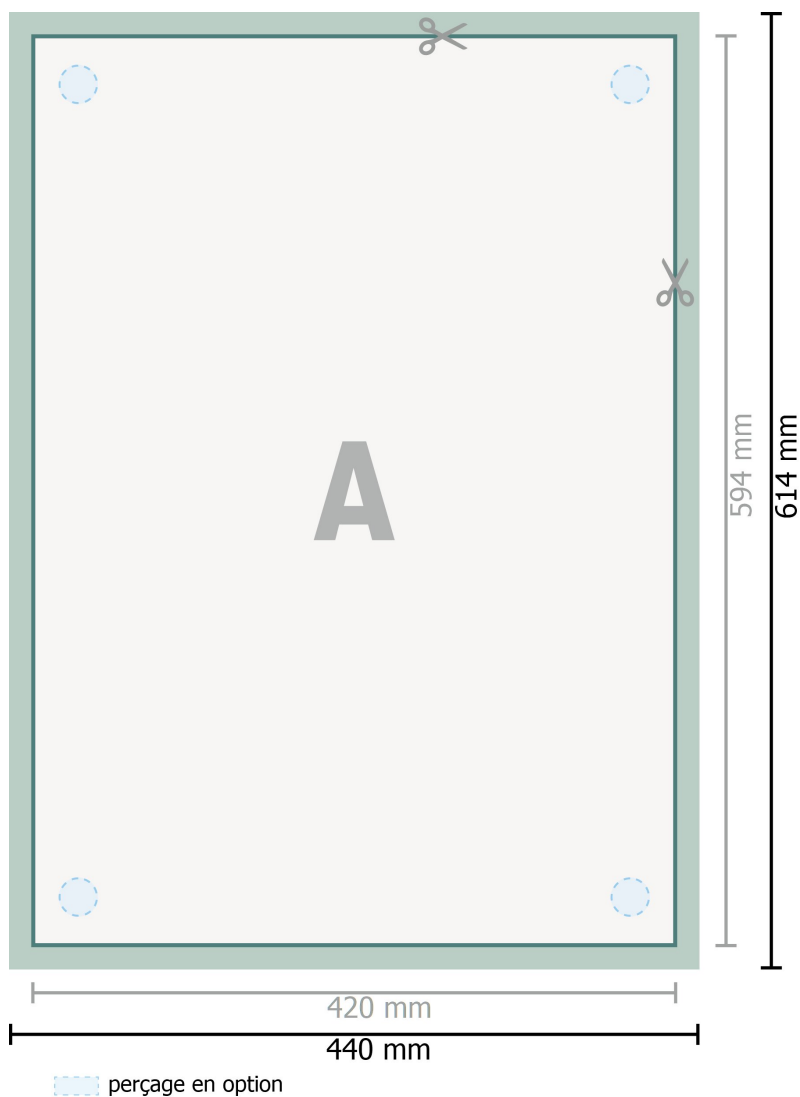

Panneaux de mousse souple, A2

Format de données (incl. 10 mm fond perdu):

44 x 61,4 cm

Format final:

42 x 59,4 cm

fond perdu:

10 mm

Distance de sécurité:

4 mm

distance entre le texte/les informations et le bord du format final. Ceci empêche d'entamer le motif.

Explication des symboles

Fond perdu

Sens de lecture

Format final

Format de données

Nous découpons/perforons votre produit ici

Remarque :

Prévoir une marge de sécurité comme indiqué.

Placer les couleurs de fond, images ou graphiques jusqu'au bord du format de données.

Lors de la production, il peut y avoir des tolérances suite à la découpe ou au pli.