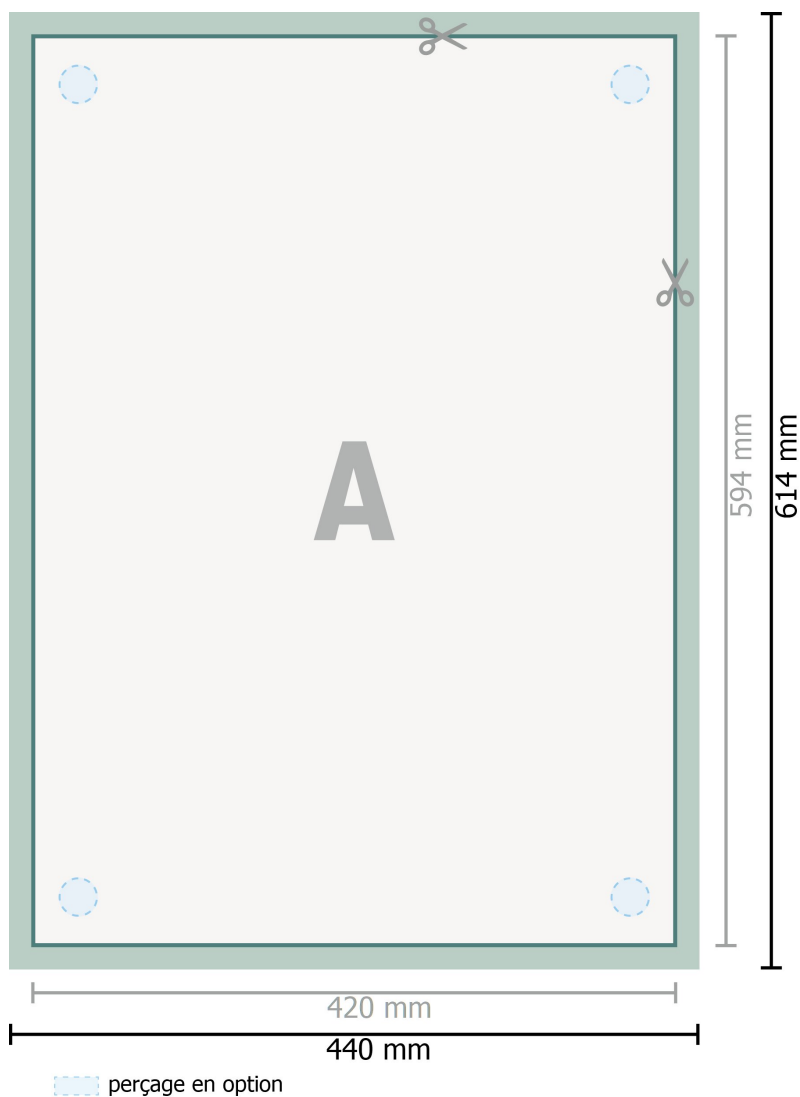

Panneaux en verre acrylique, A2

Format de données (incl. 10 mm fond perdu):

44 x 61,4 cm

Format final:

42 x 59,4 cm

fond perdu:

10 mm

Distance de sécurité:

4 mm

distance entre le texte/les informations et le bord du format final. Ceci empêche d'entamer le motif.

Explication des symboles

- Fond perdu
- Sens de lecture
- Format final
- Format de données
- Nous découpons/perforons votre produit ici

Remarque :

Prévoir une marge de sécurité comme indiqué.

Placer les couleurs de fond, images ou graphiques jusqu'au bord du format de données.

Lors de la production, il peut y avoir des tolérances suite à la découpe ou au pli.