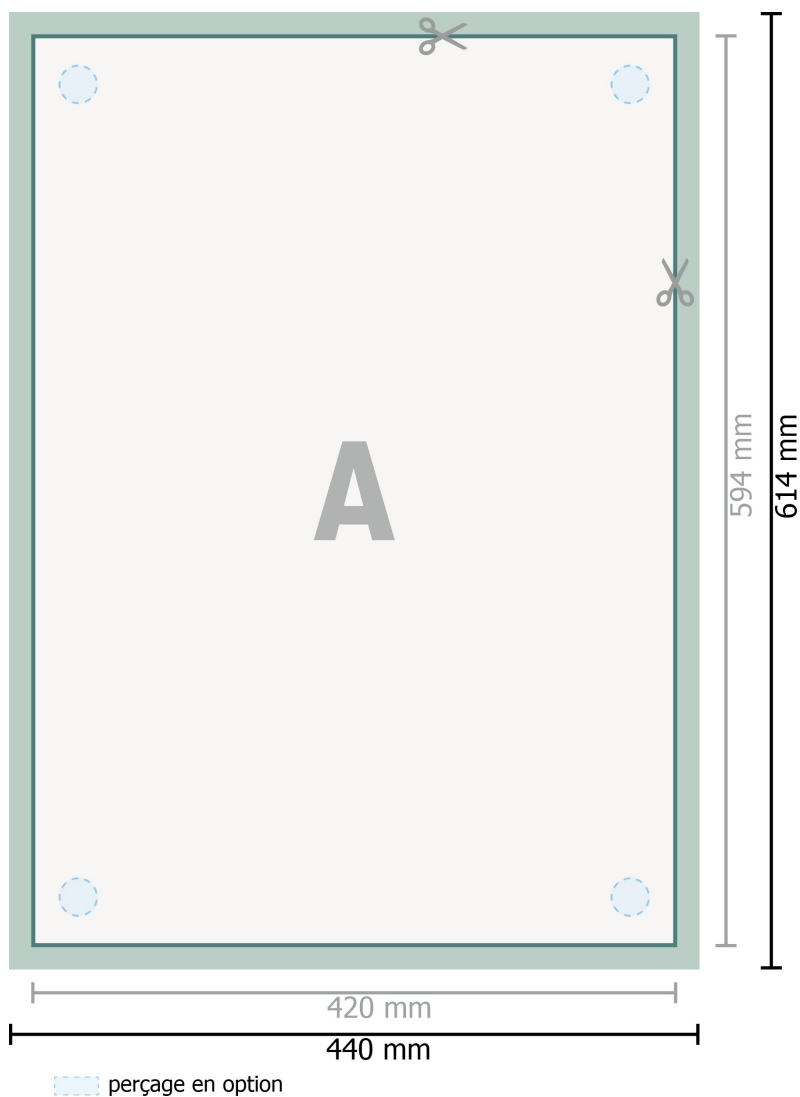

## Panneaux de mousse rigide, A2

**Format de données (incl. 10 mm fond perdu):**

44 x 61,4 cm

**Format final:**

42 x 59,4 cm

**fond perdu:**

10 mm

**Distance de sécurité:**

4 mm

distance entre le texte/les informations et le bord du format final. Ceci empêche d'entamer le motif.

**Explication des symboles**

-  Fond perdu
-  Sens de lecture
-  Format final
-  Format de données
-  Nous découpons/perforons votre produit ici

---

**Remarque :**

Prévoir une marge de sécurité comme indiqué.

Placer les couleurs de fond, images ou graphiques jusqu'au bord du format de données.

Lors de la production, il peut y avoir des tolérances suite à la découpe ou au pli.