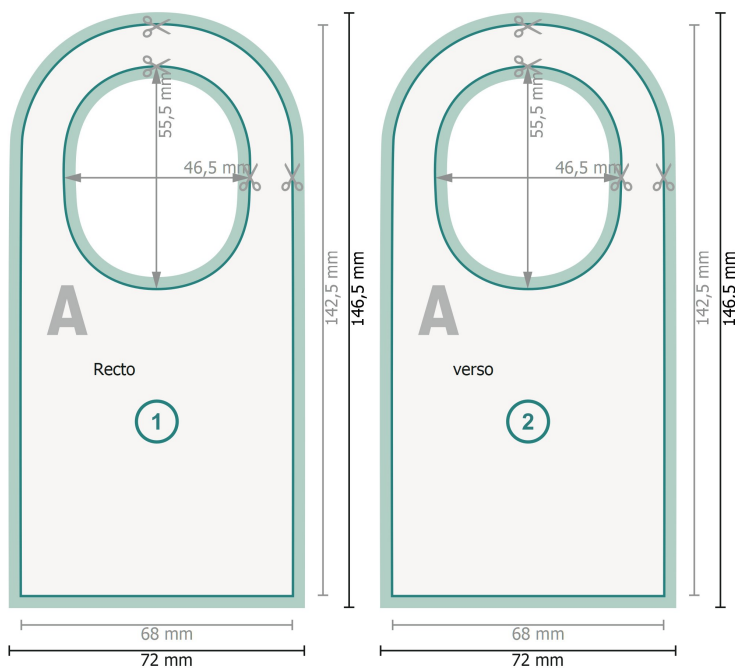

Collerettes de bouteille, 4/4

#70

Veuillez retirer le contour de découpe du modèle de téléchargement avant de générer vos données d'impression.
Merci de nous préciser comment vous souhaitez obtenir votre contour de découpe dans un second fichier (fichier d'aperçu).

Format de données (incl. 2 mm fond perdu):

7,2 x 14,65 cm

Format final (fermé):

6,8 x 14,2 cm

Les dimensions du recto et du verso sont identiques.

Distance de sécurité:

4 mm

distance entre le texte/les informations et le bord du format final. Ceci empêche d'entamer le motif.

fond perdu:

2 mm

Explication des symboles

Fond perdu

Format final

Format de données

Nous découpons/perforons votre produit ici

Remarque :