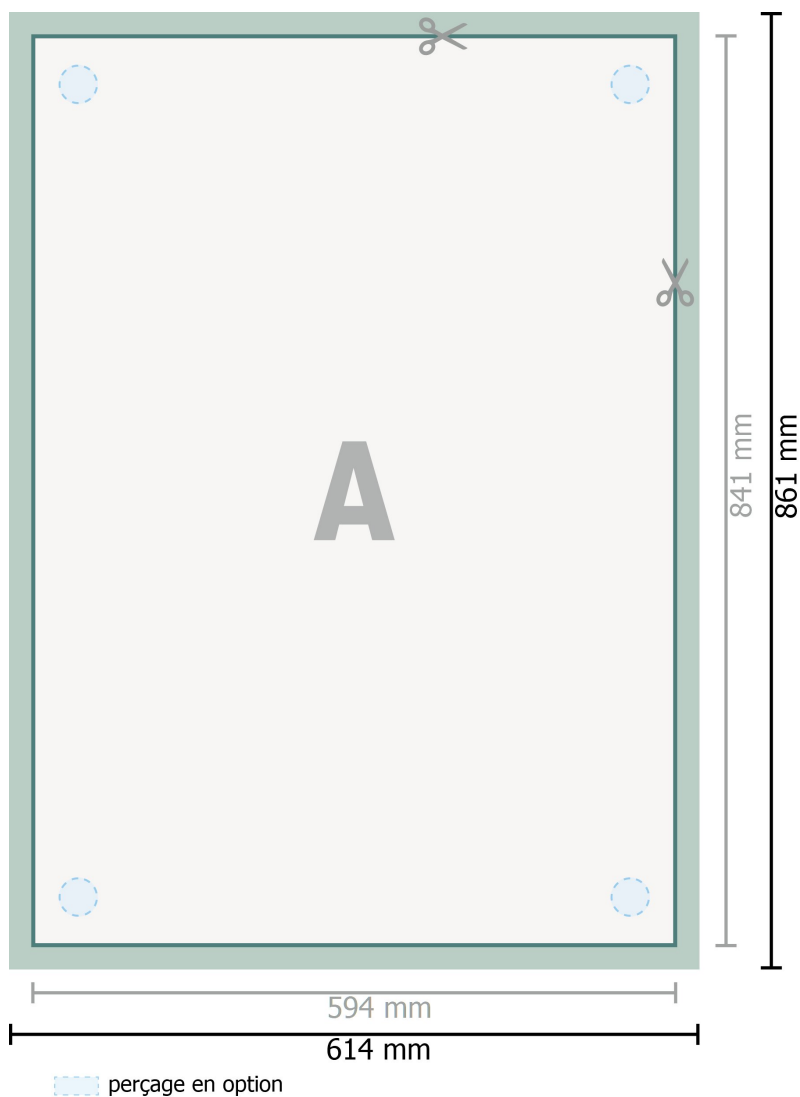

Panneaux en verre acrylique, A1

Format de données (incl. 10 mm fond perdu):

61,4 x 86,1 cm

Format final:

59,4 x 84,1 cm

fond perdu:

10 mm

Distance de sécurité:

4 mm

distance entre le texte/les informations et le bord du format final. Ceci empêche d'entamer le motif.

Explication des symboles

- Fond perdu
- Sens de lecture
- Format final
- Format de données
- Nous découpons/perforons votre produit ici

Remarque :

Prévoir une marge de sécurité comme indiqué.

Placer les couleurs de fond, images ou graphiques jusqu'au bord du format de données.

Lors de la production, il peut y avoir des tolérances suite à la découpe ou au pli.