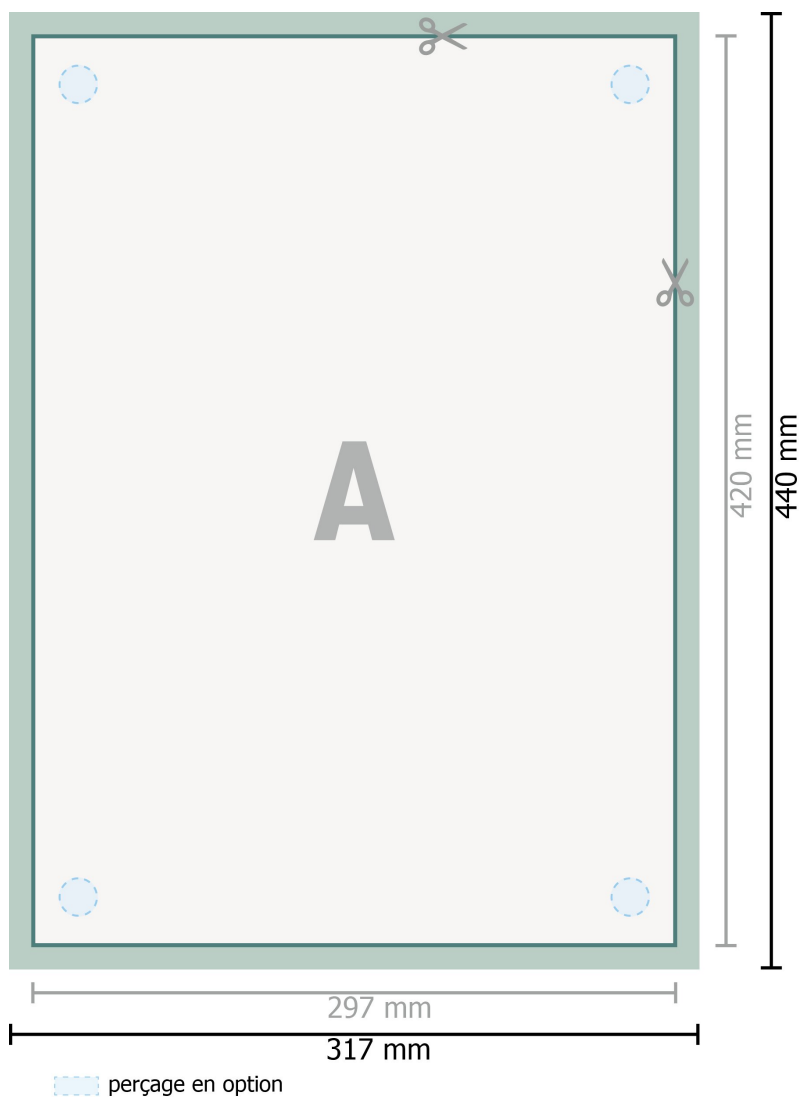

Panneaux de mousse souple, A3

Format de données (incl. 10 mm fond perdu):

31,7 x 44 cm

Format final:

29,7 x 42 cm

fond perdu:

10 mm

Distance de sécurité:

4 mm

distance entre le texte/les informations et le bord du format final. Ceci empêche d'entamer le motif.

Explication des symboles

 Fond perdu

 Sens de lecture

 Format final

 Format de données

 Nous découpons/perforons votre produit ici

Remarque :

Prévoir une marge de sécurité comme indiqué.

Placer les couleurs de fond, images ou graphiques jusqu'au bord du format de données.

Lors de la production, il peut y avoir des tolérances suite à la découpe ou au pli.