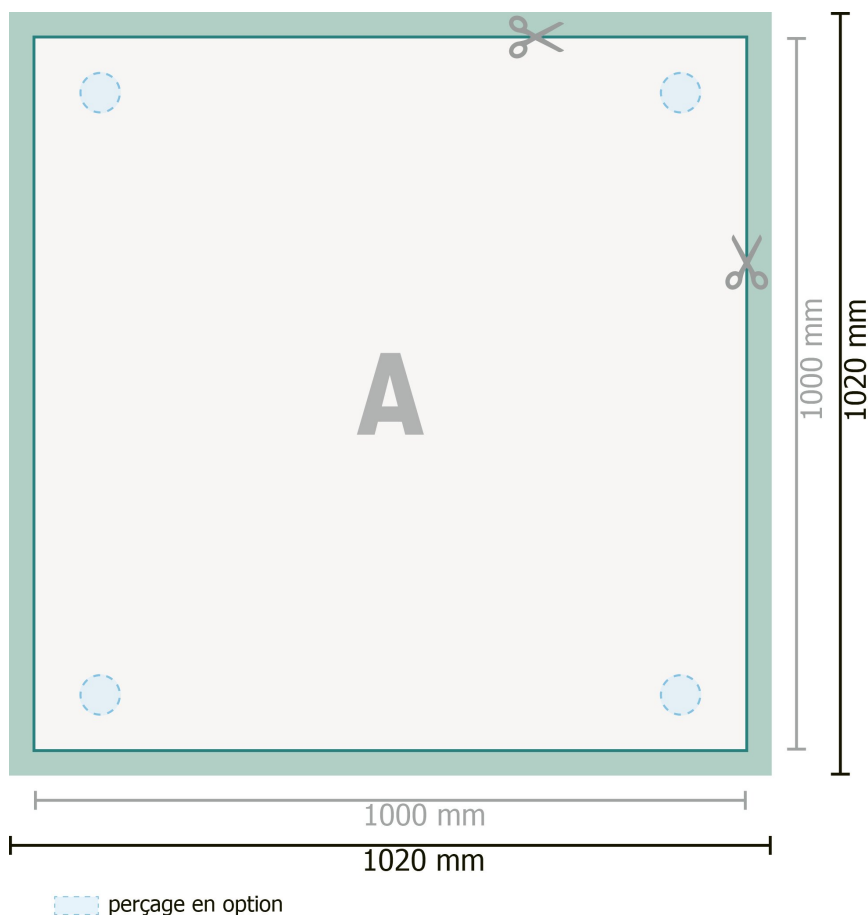

Panneaux de mousse souple, 100 x 100 cm

Format de données (incl. 10 mm fond perdu):

102 x 102 cm

Format final:

100 x 100 cm

fond perdu:

10 mm

Distance de sécurité:

4 mm

distance entre le texte/les informations et le bord du format final. Ceci empêche d'entamer le motif.

Explication des symboles

Fond perdu

Sens de lecture

Format final

Format de données

Nous découpons/perforons votre produit ici

Remarque :

Prévoir une marge de sécurité comme indiqué.

Placer les couleurs de fond, images ou graphiques jusqu'au bord du format de données.

Lors de la production, il peut y avoir des tolérances suite à la découpe ou au pli.