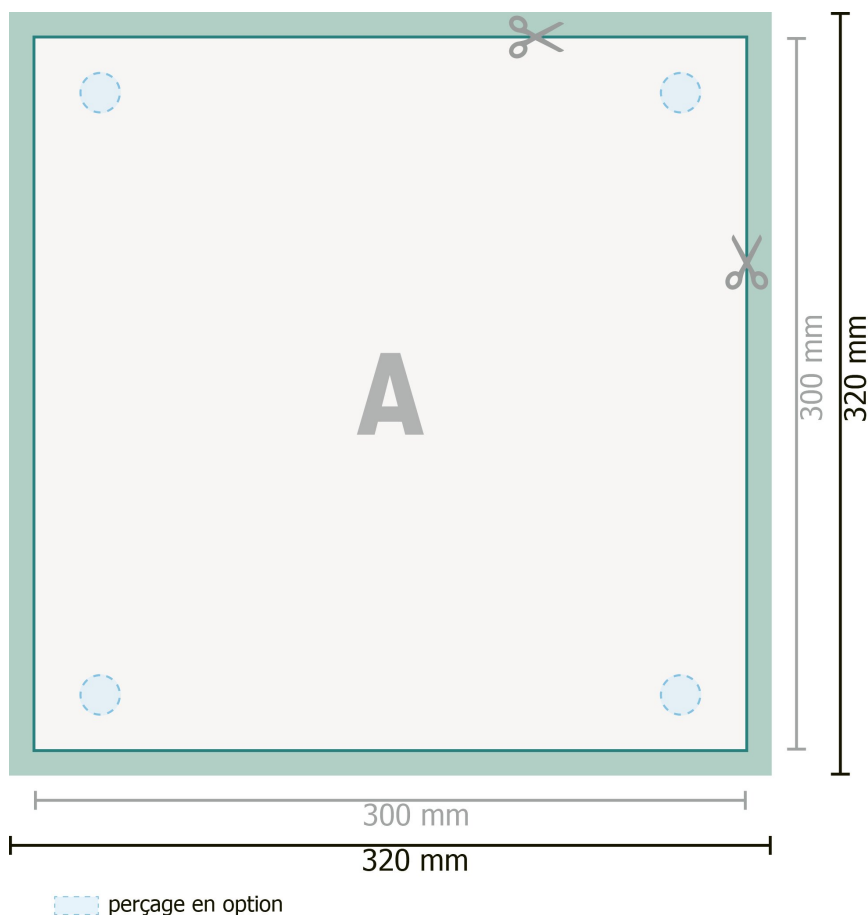

Panneaux de mousse souple, 30 x 30 cm

Format de données (incl. 10 mm fond perdu):

32 x 32 cm

Format final:

30 x 30 cm

fond perdu:

10 mm

Distance de sécurité:

4 mm

distance entre le texte/les informations et le bord du format final. Ceci empêche d'entamer le motif.

Explication des symboles

Fond perdu

Sens de lecture

Format final

Format de données

Nous découpons/perforons votre produit ici

perçage en option

Remarque :

Prévoir une marge de sécurité comme indiqué.

Placer les couleurs de fond, images ou graphiques jusqu'au bord du format de données.

Lors de la production, il peut y avoir des tolérances suite à la découpe ou au pli.