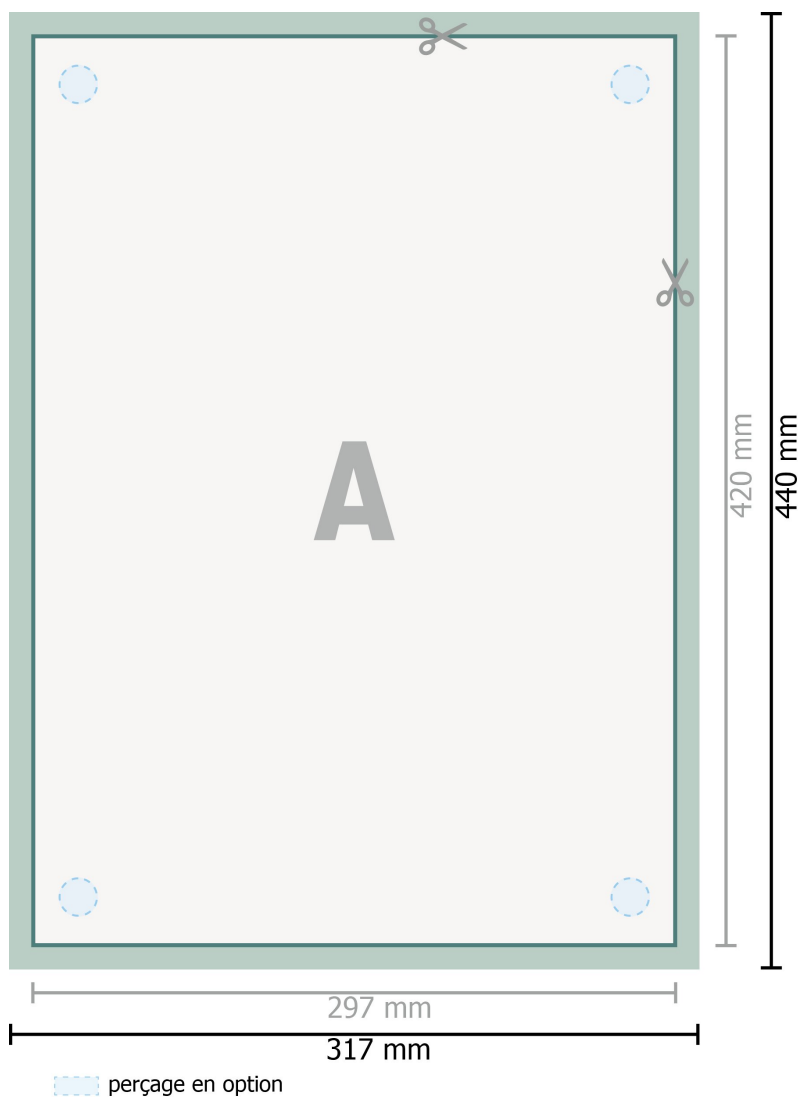

Panneaux de mousse rigide, A3

Format de données (incl. 10 mm fond perdu):

31,7 x 44 cm

Format final:

29,7 x 42 cm

fond perdu:

10 mm

Distance de sécurité:

4 mm

distance entre le texte/les informations et le bord du format final. Ceci empêche d'entamer le motif.

Explication des symboles

-  Fond perdu
-  Sens de lecture
-  Format final
-  Format de données
-  Nous découpons/perforons votre produit ici

Remarque :

Prévoir une marge de sécurité comme indiqué.

Placer les couleurs de fond, images ou graphiques jusqu'au bord du format de données.

Lors de la production, il peut y avoir des tolérances suite à la découpe ou au pli.