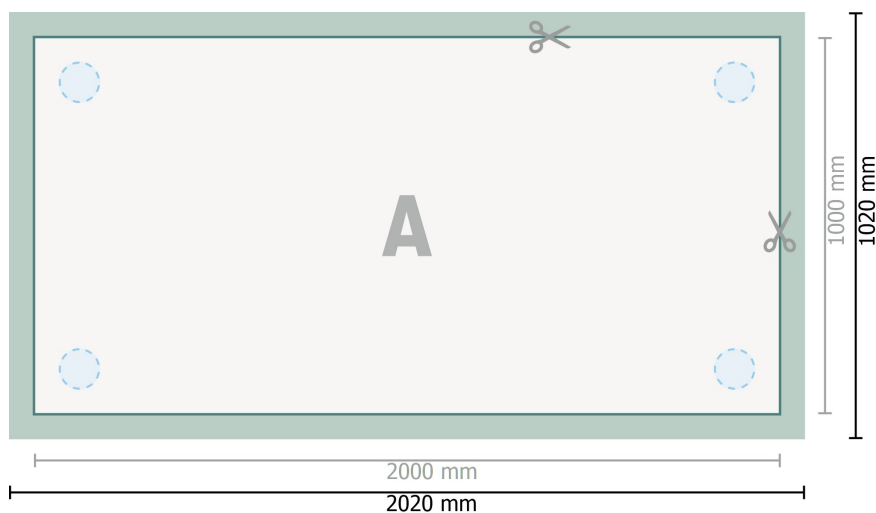

## Panneaux de mousse rigide, 200 x 100 cm

perçage en option

**Format de données (incl. 10 mm fond perdu):**

202 x 102 cm

**Format final:**

200 x 100 cm

**fond perdu:**

10 mm

**Distance de sécurité:**

4 mm

distance entre le texte/les informations et le bord du format final. Ceci empêche d'entamer le motif.

### Remarque :

Prévoir une marge de sécurité comme indiqué.

Placer les couleurs de fond, images ou graphiques jusqu'au bord du format de données.

Lors de la production, il peut y avoir des tolérances suite à la découpe ou au pli.