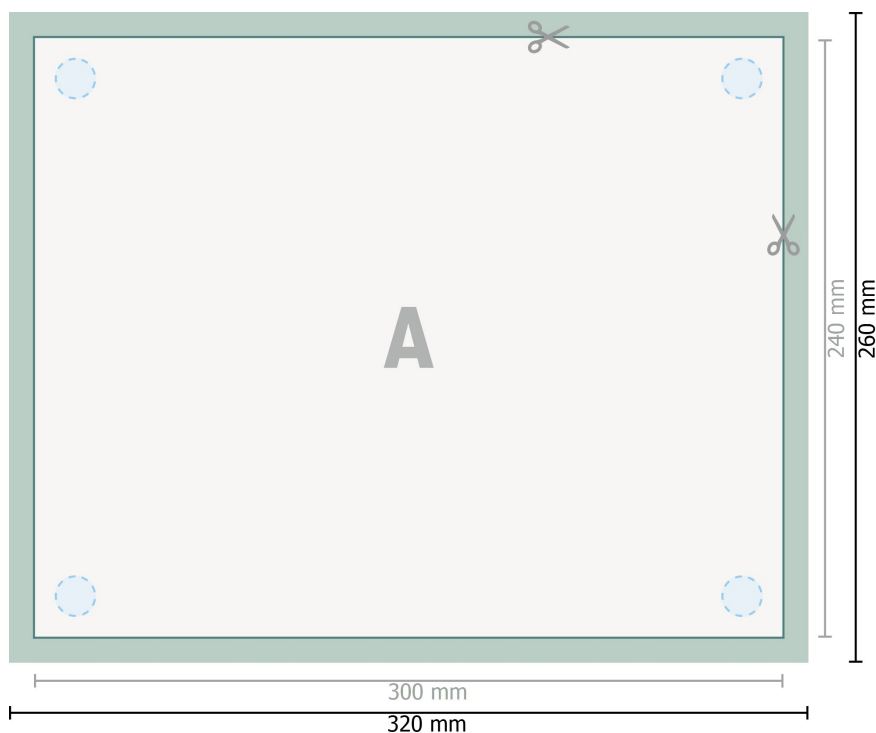

Panneaux en verre acrylique, 30 cm 24 cm

perçage en option

Format de données (incl. 10 mm fond perdu):

32 x 26 cm

Format final:

30 x 24 cm

fond perdu:

10 mm

Distance de sécurité:

4 mm

distance entre le texte/les informations et le bord du format final. Ceci empêche d'entamer le motif.

Explication des symboles

Fond perdu

Sens de lecture

Format final

Format de données

Nous découpons/perforons votre produit ici

Remarque :

Prévoir une marge de sécurité comme indiqué.

Placer les couleurs de fond, images ou graphiques jusqu'au bord du format de données.

Lors de la production, il peut y avoir des tolérances suite à la découpe ou au pli.