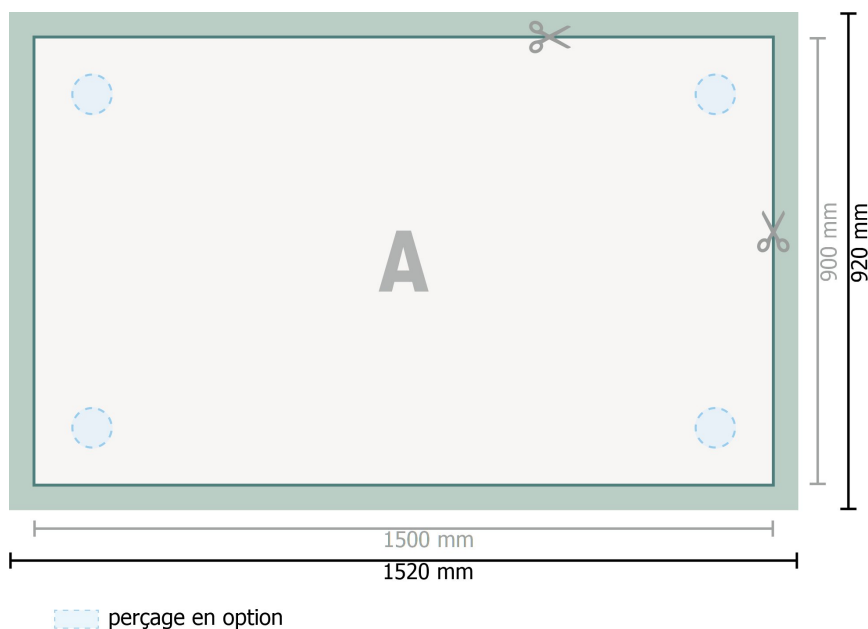

Panneaux de mousse souple, 150 x 90 cm

Format de données (incl. 10 mm fond perdu):

152 x 92 cm

Format final:

150 x 90 cm

fond perdu:

10 mm

Distance de sécurité:

4 mm

distance entre le texte/les informations et le bord du format final. Ceci empêche d'entamer le motif.

Explication des symboles

Fond perdu

Sens de lecture

Format final

Format de données

Nous découpons/perforons votre produit ici

Remarque :

Prévoir une marge de sécurité comme indiqué.

Placer les couleurs de fond, images ou graphiques jusqu'au bord du format de données.

Lors de la production, il peut y avoir des tolérances suite à la découpe ou au pli.