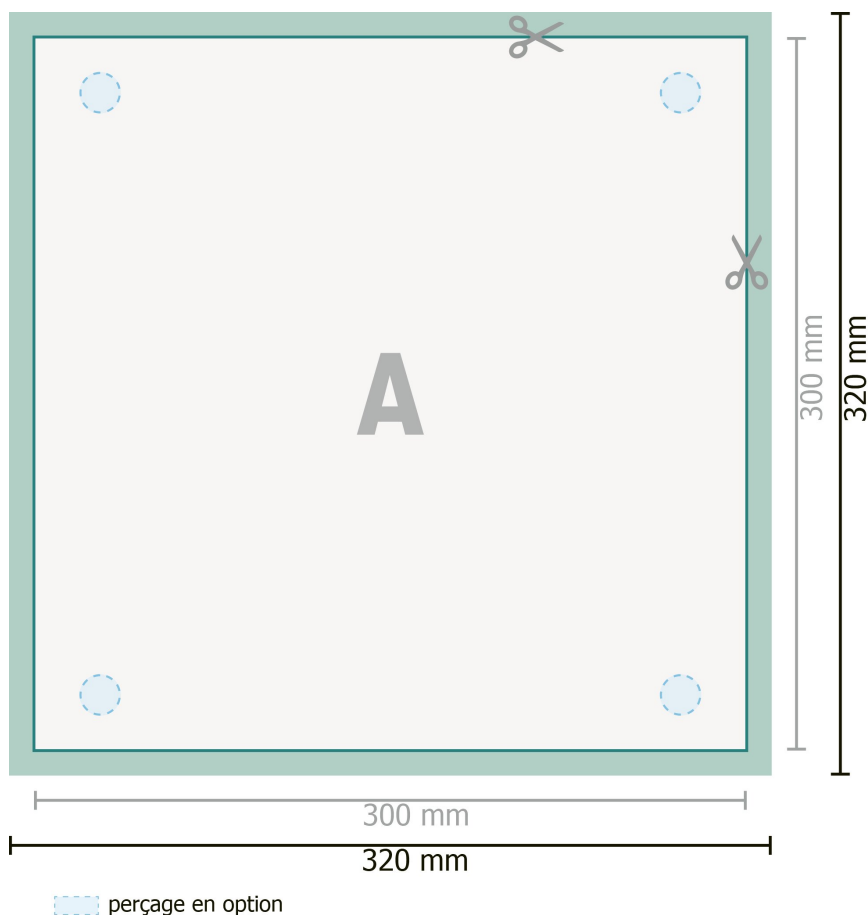

Panneaux de mousse rigide, 30 x 30 cm

Format de données (incl. 10 mm fond perdu):

32 x 32 cm

Format final:

30 x 30 cm

fond perdu:

10 mm

Distance de sécurité:

4 mm

distance entre le texte/les informations et le bord du format final. Ceci empêche d'entamer le motif.

Explication des symboles

Fond perdu

Sens de lecture

Format final

Format de données

Nous découpons/perforons votre produit ici

perçage en option

Remarque :

Prévoir une marge de sécurité comme indiqué.

Placer les couleurs de fond, images ou graphiques jusqu'au bord du format de données.

Lors de la production, il peut y avoir des tolérances suite à la découpe ou au pli.