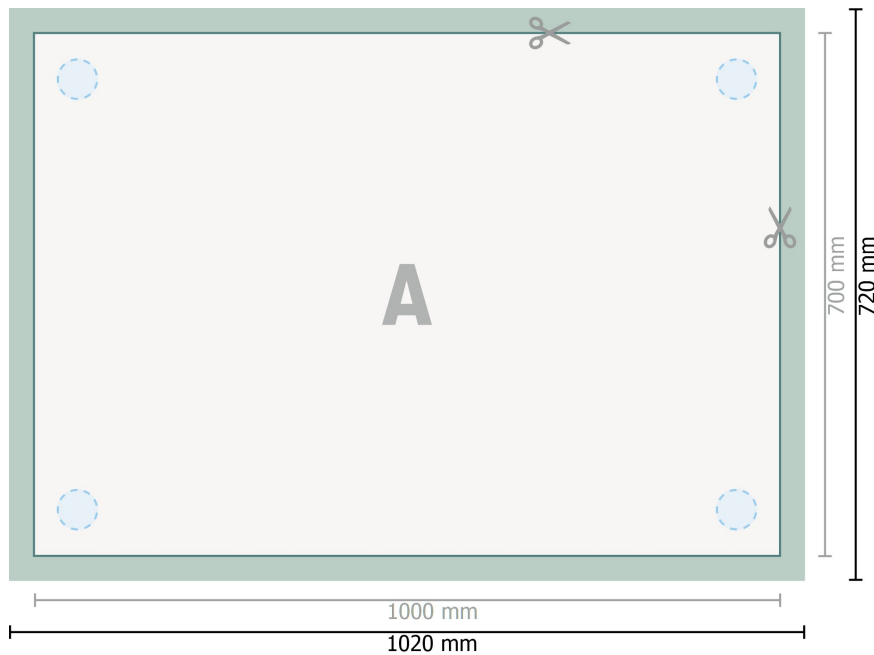

## Panneaux de mousse rigide, 100 x 70 cm

perçage en option

**Format de données (incl. 10 mm fond perdu):**

102 x 72 cm

**Format final:**

100 x 70 cm

**fond perdu:**

10 mm

**Distance de sécurité:**

4 mm

distance entre le texte/les informations et le bord du format final. Ceci empêche d'entamer le motif.

**Explication des symboles**

 Fond perdu

 Sens de lecture

 Format final

 Format de données

 Nous découpons/perforons votre produit ici

---

**Remarque :**

Prévoir une marge de sécurité comme indiqué.

Placer les couleurs de fond, images ou graphiques jusqu'au bord du format de données.

Lors de la production, il peut y avoir des tolérances suite à la découpe ou au pli.