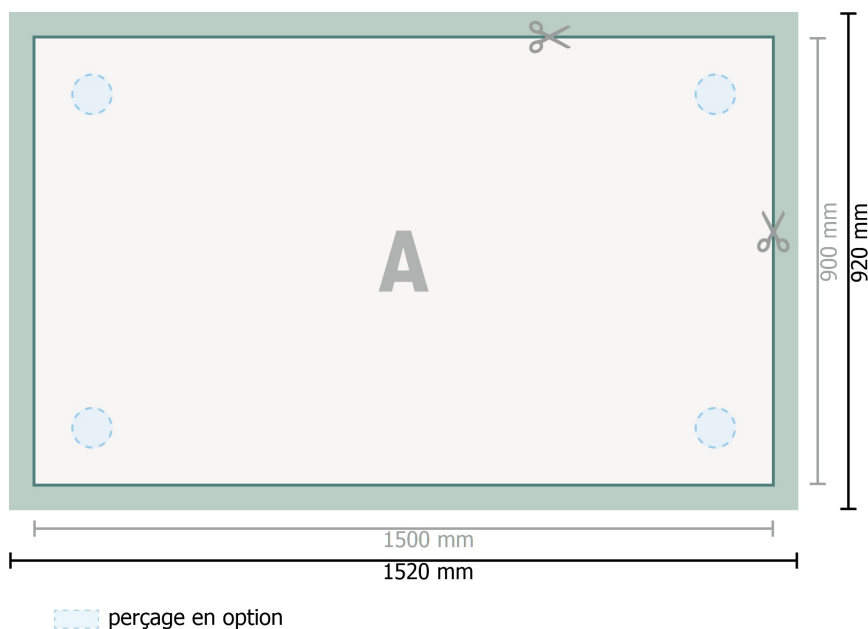

Panneaux en verre acrylique, 150 x 90 cm

**Format de données (incl. 10 mm fond perdu):**

152 x 92 cm

Format final:

150 x 90 cm

fond perdu:

10 mm

Distance de sécurité:

4 mm

distance entre le texte/les informations et le bord du format final. Ceci empêche d'entamer le motif.

Explication des symboles

Fond perdu

Sens de lecture

Format final

Format de données

Nous découpons/perforons votre produit ici

Remarque :

Prévoir une marge de sécurité comme indiqué.

Placer les couleurs de fond, images ou graphiques jusqu'au bord du format de données.

Lors de la production, il peut y avoir des tolérances suite à la découpe ou au pli.