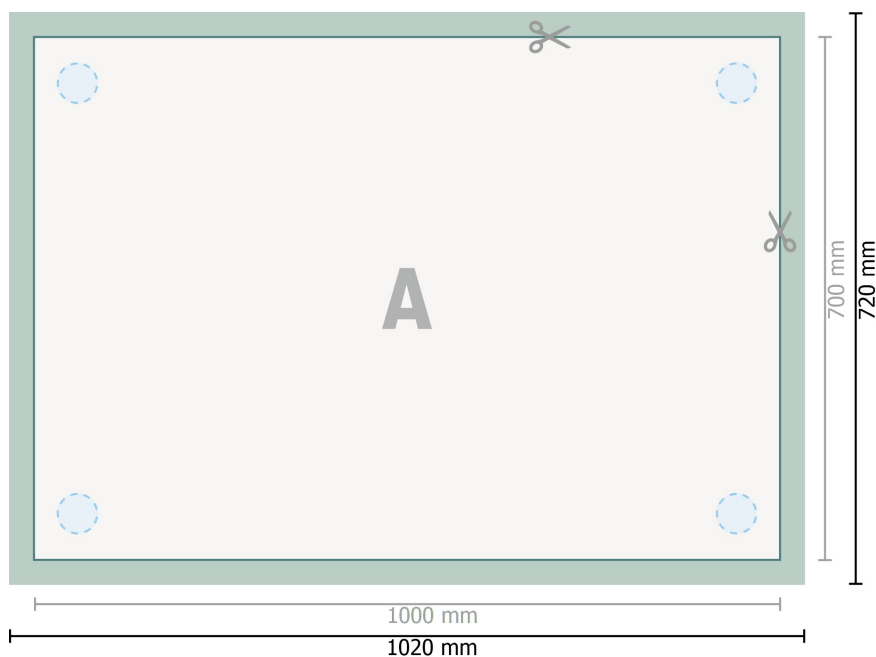

Panneaux en verre acrylique, 100 x 70 cm

perçage en option

Format de données (incl. 10 mm fond perdu):

102 x 72 cm

Format final:

100 x 70 cm

fond perdu:

10 mm

Distance de sécurité:

4 mm

distance entre le texte/les informations et le bord du format final. Ceci empêche d'entamer le motif.

Explication des symboles

Fond perdu

Sens de lecture

Format final

Format de données

Nous découpons/perforons votre produit ici

Remarque :

Prévoir une marge de sécurité comme indiqué.

Placer les couleurs de fond, images ou graphiques jusqu'au bord du format de données.

Lors de la production, il peut y avoir des tolérances suite à la découpe ou au pli.