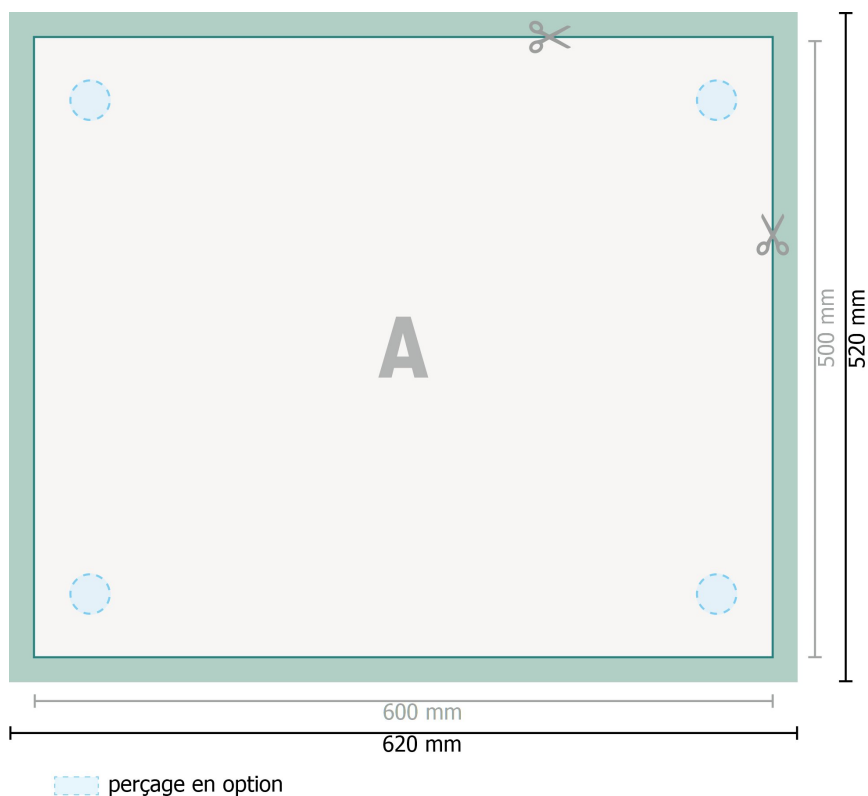

Panneaux en verre acrylique, 60 x 50 cm

Format de données (incl. 10 mm fond perdu):

62 x 52 cm

Format final:

60 x 50 cm

fond perdu:

10 mm

Distance de sécurité:

4 mm

distance entre le texte/les informations et le bord du format final. Ceci empêche d'entamer le motif.

Explication des symboles

 Fond perdu

 Sens de lecture

 Format final

 Format de données

 Nous découpons/perforons votre produit ici

Remarque :

Prévoir une marge de sécurité comme indiqué.

Placer les couleurs de fond, images ou graphiques jusqu'au bord du format de données.

Lors de la production, il peut y avoir des tolérances suite à la découpe ou au pli.