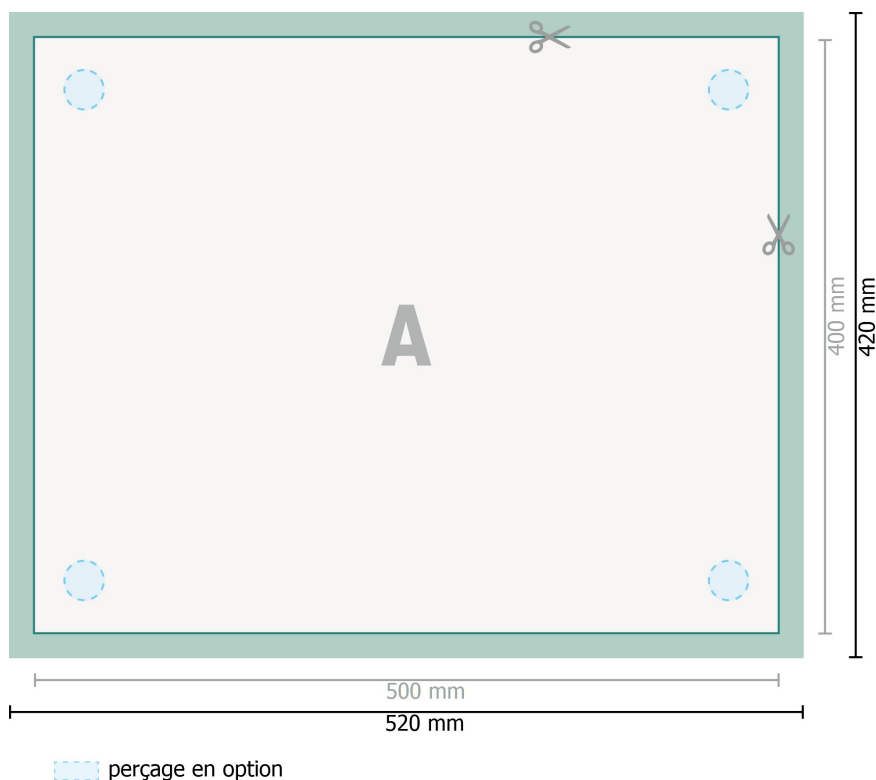

## Panneaux en verre acrylique, 50 x 40 cm

**Format de données (incl. 10 mm fond perdu):**

52 x 42 cm

**Format final:**

50 x 40 cm

**fond perdu:**

10 mm

**Distance de sécurité:**

4 mm

distance entre le texte/les informations et le bord du format final. Ceci empêche d'entamer le motif.

**Explication des symboles**

Fond perdu

Sens de lecture

Format final

Format de données

Nous découpons/perforons votre produit ici

### Remarque :

Prévoir une marge de sécurité comme indiqué.

Placer les couleurs de fond, images ou graphiques jusqu'au bord du format de données.

Lors de la production, il peut y avoir des tolérances suite à la découpe ou au pli.