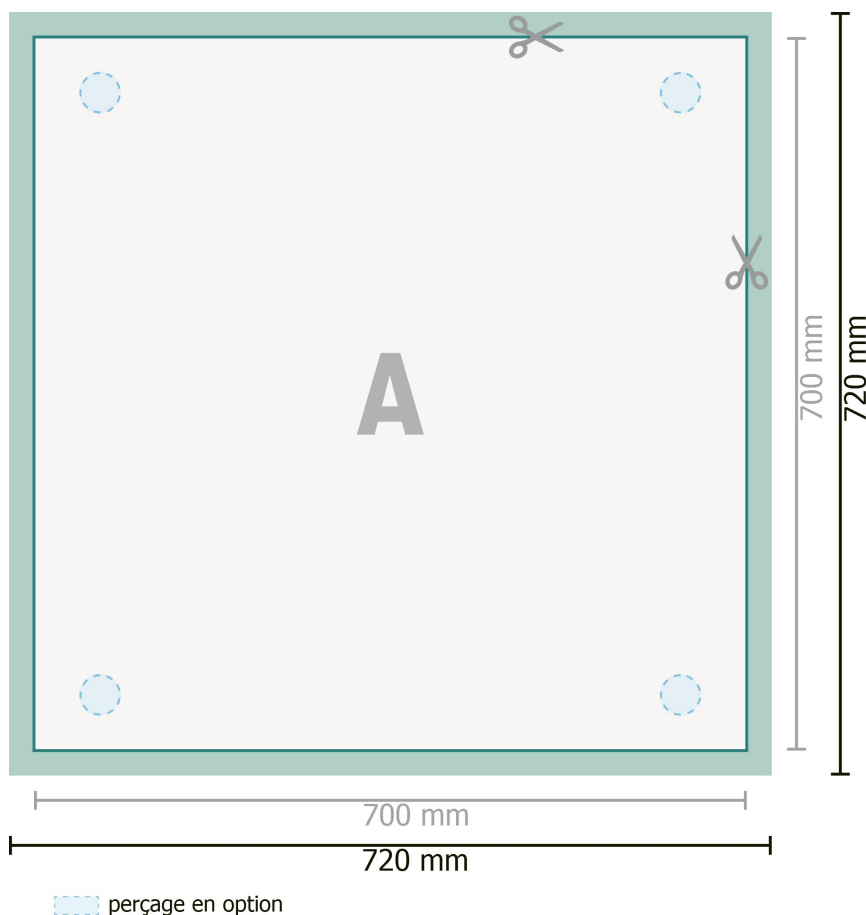

Panneaux de mousse souple, 70 x 70 cm

Format de données (incl. 10 mm fond perdu):

72 x 72 cm

Format final:

70 x 70 cm

fond perdu:

10 mm

Distance de sécurité:

4 mm

distance entre le texte/les informations et le bord du format final. Ceci empêche d'entamer le motif.

Explication des symboles

 Fond perdu

 Sens de lecture

 Format final

 Format de données

 Nous découpons/perforons votre produit ici

 perçage en option

Remarque :

Prévoir une marge de sécurité comme indiqué.

Placer les couleurs de fond, images ou graphiques jusqu'au bord du format de données.

Lors de la production, il peut y avoir des tolérances suite à la découpe ou au pli.