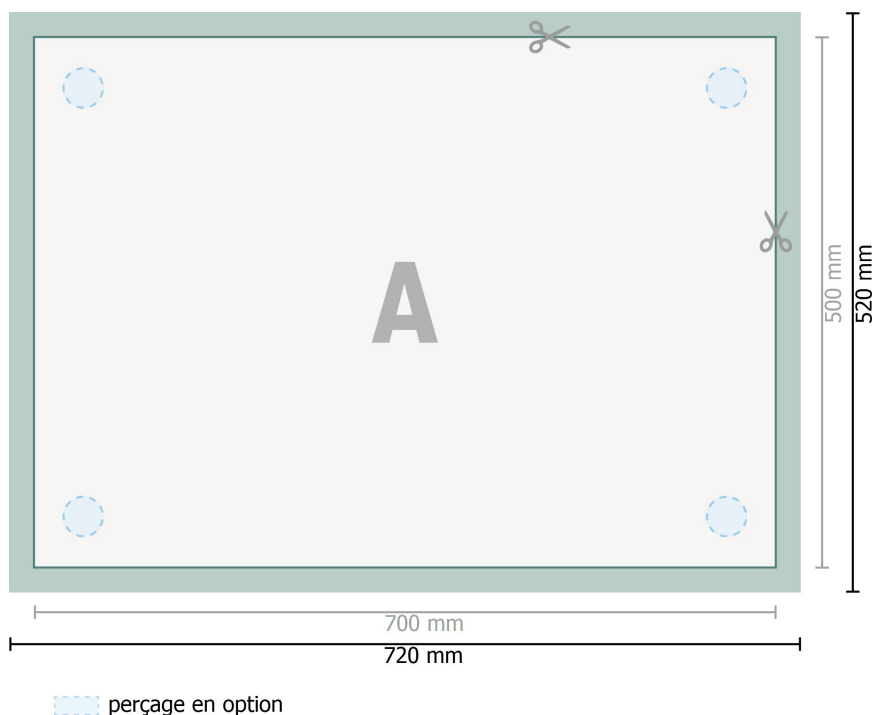

Panneaux de mousse souple, 70 x 50 cm

Format de données (incl. 10 mm fond perdu):

72 x 52 cm

Format final:

70 x 50 cm

fond perdu:

10 mm

Distance de sécurité:

4 mm

distance entre le texte/les informations et le bord du format final. Ceci empêche d'entamer le motif.

Explication des symboles

Fond perdu

Sens de lecture

Format final

Format de données

Nous découpons/perforons votre produit ici

Remarque :

Prévoir une marge de sécurité comme indiqué.

Placer les couleurs de fond, images ou graphiques jusqu'au bord du format de données.

Lors de la production, il peut y avoir des tolérances suite à la découpe ou au pli.