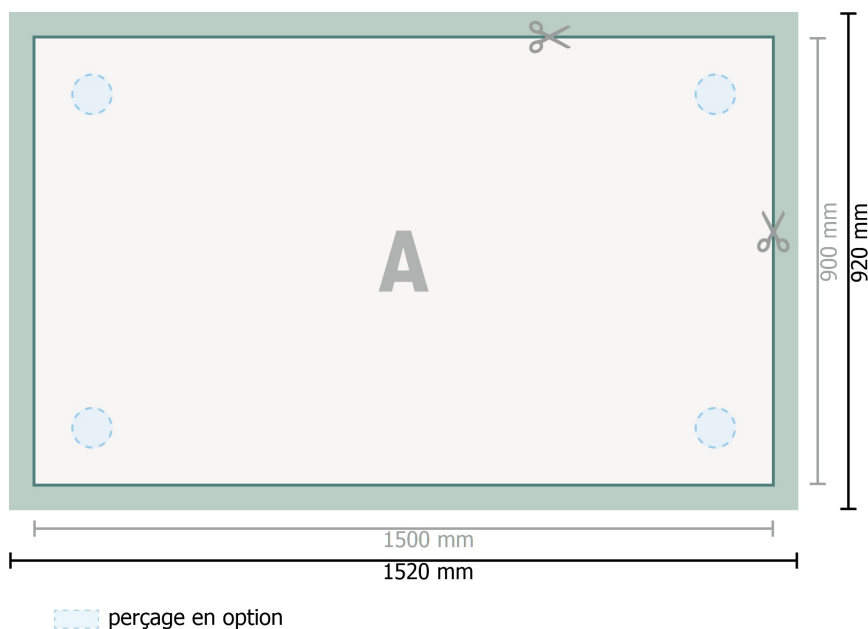

Panneaux de mousse rigide, 150 x 90 cm

Format de données (incl. 10 mm fond perdu):

152 x 92 cm

Format final:

150 x 90 cm

fond perdu:

10 mm

Distance de sécurité:

4 mm

distance entre le texte/les informations et le bord du format final. Ceci empêche d'entamer le motif.

Explication des symboles

 Fond perdu

 Sens de lecture

 Format final

 Format de données

 Nous découpons/perforons votre produit ici

Remarque :

Prévoir une marge de sécurité comme indiqué.

Placer les couleurs de fond, images ou graphiques jusqu'au bord du format de données.

Lors de la production, il peut y avoir des tolérances suite à la découpe ou au pli.