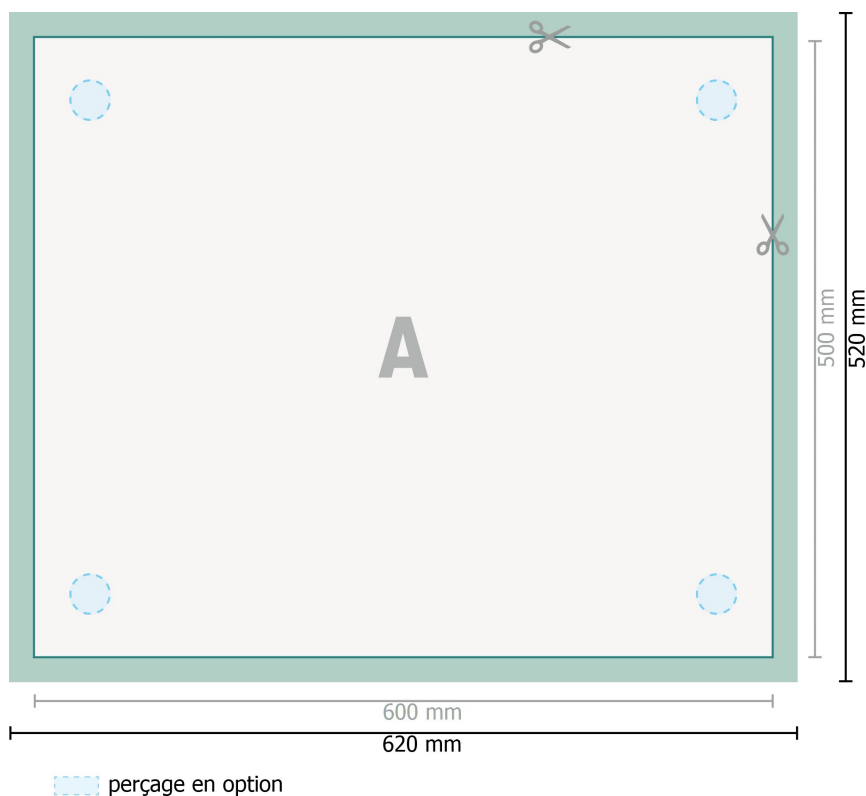

Panneaux de mousse rigide, 60 x 50 cm

Format de données (incl. 10 mm fond perdu):

62 x 52 cm

Format final:

60 x 50 cm

fond perdu:

10 mm

Distance de sécurité:

4 mm

distance entre le texte/les informations et le bord du format final. Ceci empêche d'entamer le motif.

Explication des symboles

 Fond perdu

 Sens de lecture

 Format final

 Format de données

 Nous découpons/perforons votre produit ici

Remarque :

Prévoir une marge de sécurité comme indiqué.

Placer les couleurs de fond, images ou graphiques jusqu'au bord du format de données.

Lors de la production, il peut y avoir des tolérances suite à la découpe ou au pli.