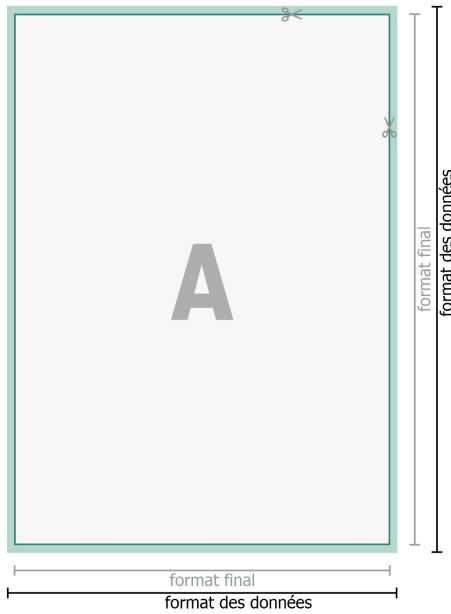

Panneaux en verre acrylique, Entrée format libre

Explication des symboles

-  Fond perdu
-  Sens de lecture
-  Format final
-  Format de données
-  Nous découpons/perforons votre produit ici

Remarque :

Prévoir une marge de sécurité comme indiqué.

Placer les couleurs de fond, images ou graphiques jusqu'au bord du format de données.

Lors de la production, il peut y avoir des tolérances suite à la découpe ou au pli.

Vous trouverez des indications sur les données d'impression sous la catégorie *Données d'impression* sur www.onlineprinters.lu