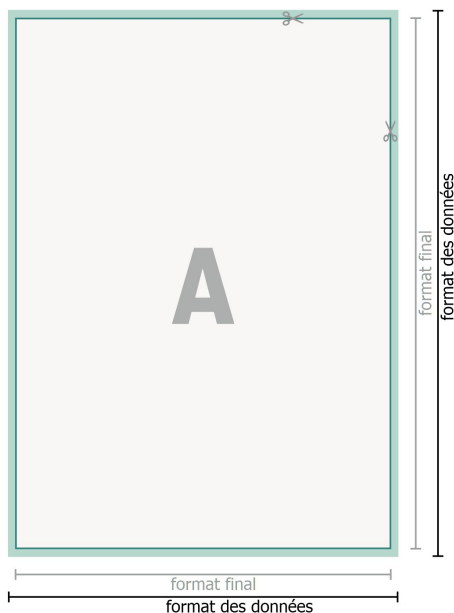

Panneaux de mousse souple, Entrée format libre

Explication des symboles

-  Fond perdu
-  Sens de lecture
-  Format final
-  Format de données
-  Nous découpons/perforons votre produit ici

Remarque :

Prévoir une marge de sécurité comme indiqué.

Placer les couleurs de fond, images ou graphiques jusqu'au bord du format de données.

Lors de la production, il peut y avoir des tolérances suite à la découpe ou au pli.

Vous trouverez des indications sur les données d'impression sous la catégorie *Données d'impression* sur www.onlineprinters.lu