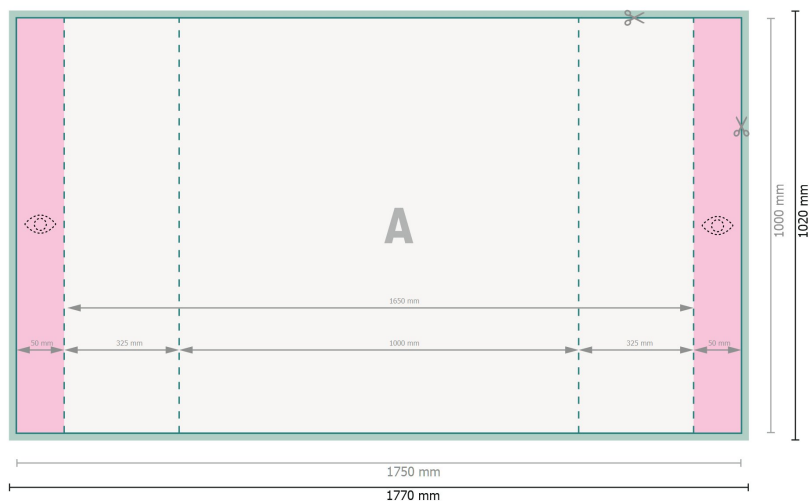

Comptoir pliable en tissu, impression incl., 177 x 102 cm

**Format de données (incl. 10 mm fond perdu):**

177 x 102 cm

Format final:

175 x 100 cm

Dimension du produit:

106 x 102 cm

Distance de sécurité:

100 mm

distance entre le texte/les informations et le bord du format final. Ceci empêche d'entamer le motif.

Explication des symboles

-  Fond perdu
-  Sens de lecture
-  Format final
-  Format de données
-  Nous découpons/perforons votre produit ici
-  Zone partiellement visible

Remarque :

Prévoir une marge de sécurité comme indiqué.

Placer les couleurs de fond, images ou graphiques jusqu'au bord du format de données.

Lors de la production, il peut y avoir des tolérances suite à la découpe ou au pli.