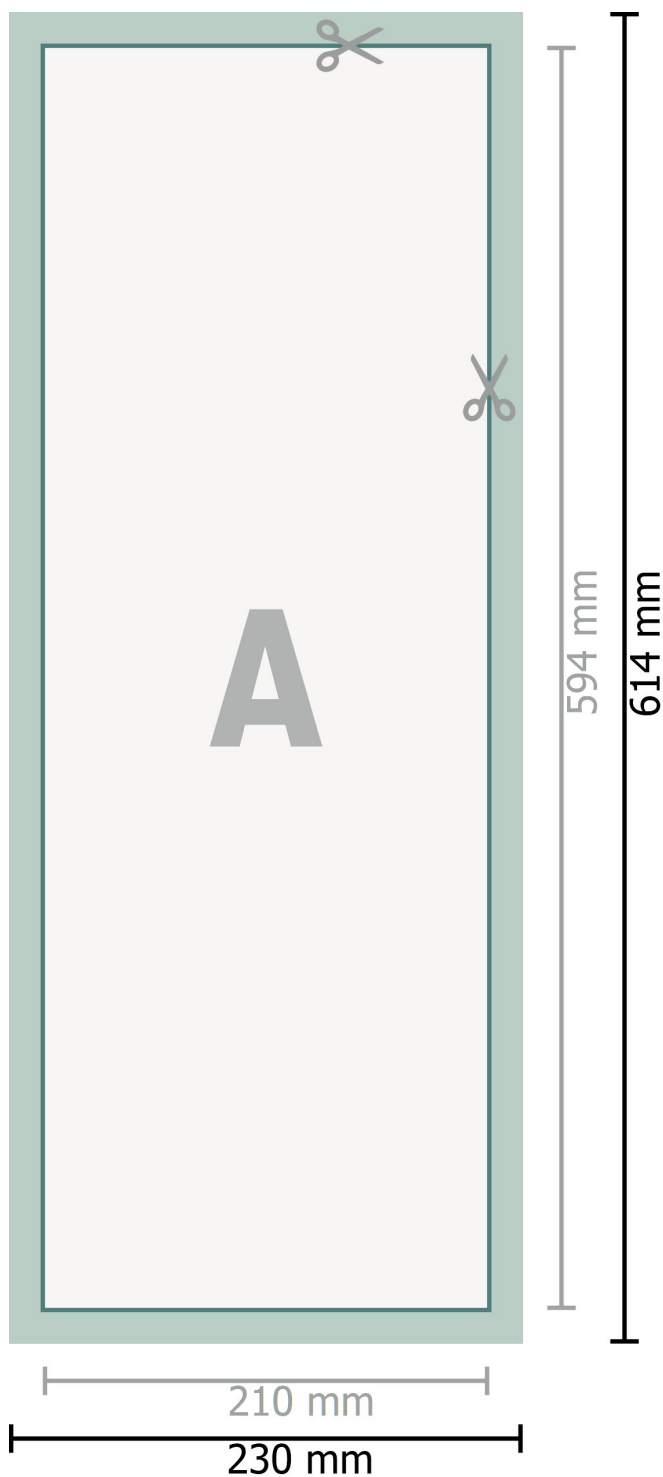

Kakémono, seulement impression, 21 x 59,4 cm

Format de données (incl. 10 mm marge pour couture):
23 x 61,4 cm

Marge pour couture :
10 mm

Format final:
21 x 59,4 cm

Distance de sécurité:
4 mm
distance entre le texte/les informations et le bord du format final. Ceci empêche d'entamer le motif.

Explication des symboles

- A** Sens de lecture
-  Format final
-  Format de données
-  marge pour couture

Remarque :

Prévoir une marge de sécurité comme indiqué.

Placer les couleurs de fond, images ou graphiques jusqu'au bord du format de données.