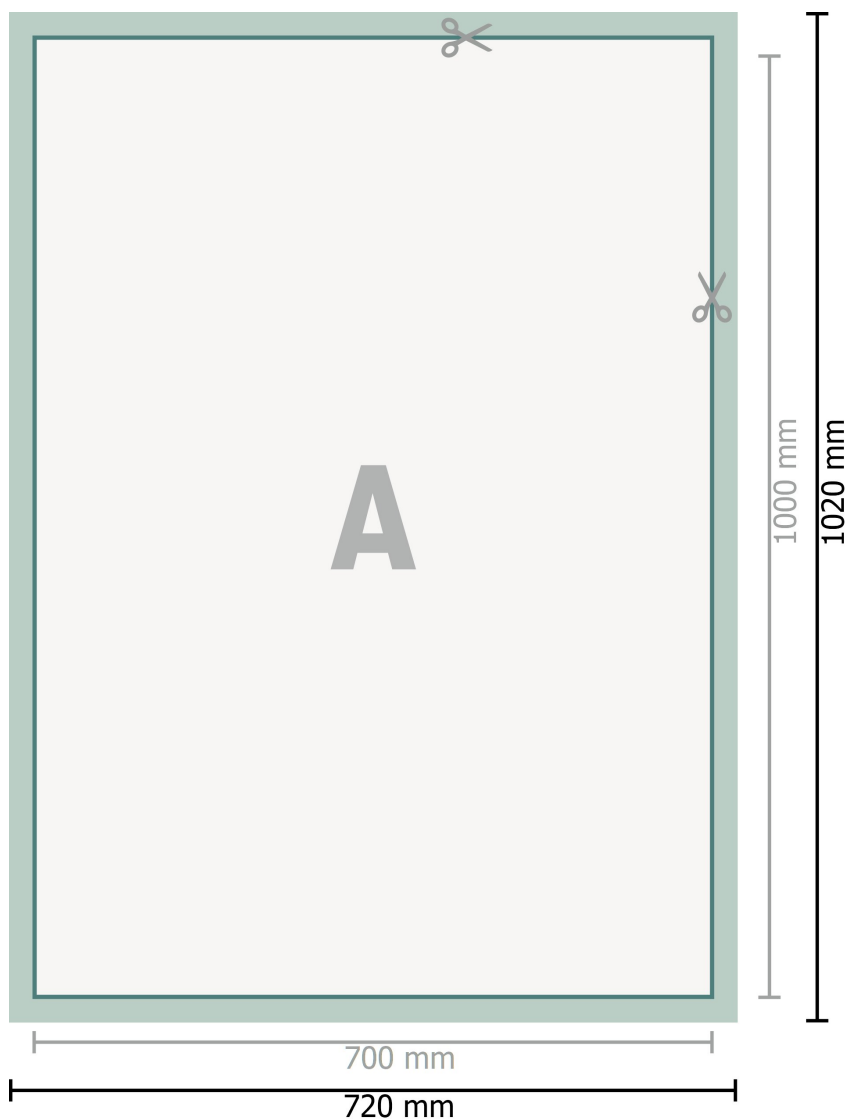

Kakémono, seulement impression, 70 x 100 cm (B1)

**Format de données (incl. 10 mm marge pour couture):**

72 x 102 cm

Marge pour couture :

10 mm

Format final:

70 x 100 cm

Distance de sécurité:

4 mm

distance entre le texte/les informations et le bord du format final. Ceci empêche d'entamer le motif.

Explication des symboles

A Sens de lecture

 Format final

 Format de données

 marge pour couture

Remarque :