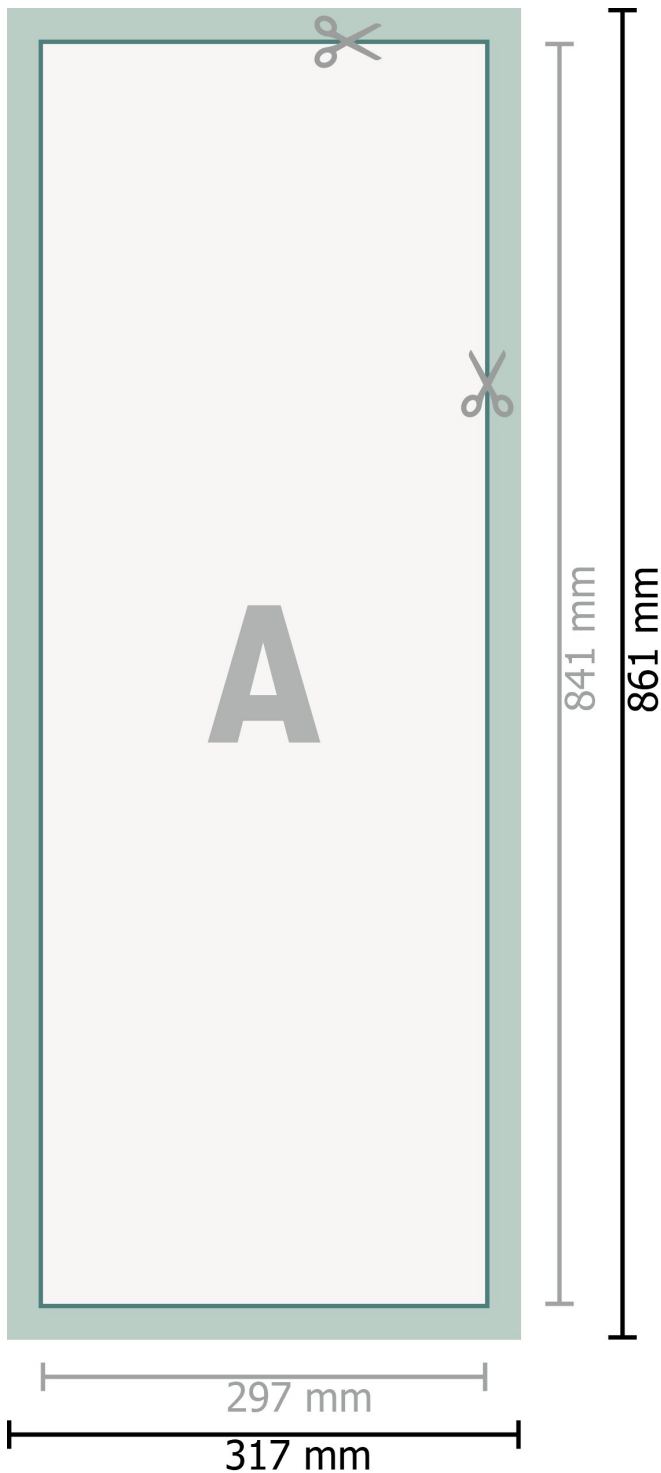

Kakémono, seulement impression, 29,7 x 84,1 cm

Format de données (incl. 10 mm marge pour couture):
31,7 x 86,1 cm

Marge pour couture :
10 mm

Format final:
29,7 x 84,1 cm

Distance de sécurité:
4 mm
distance entre le texte/les informations et le bord du format final. Ceci empêche d'entamer le motif.

Explication des symboles

- A** Sens de lecture
- Format final
- Format de données
- marge pour couture

Remarque :

Prévoir une marge de sécurité comme indiqué.

Placer les couleurs de fond, images ou graphiques jusqu'au bord du format de données.