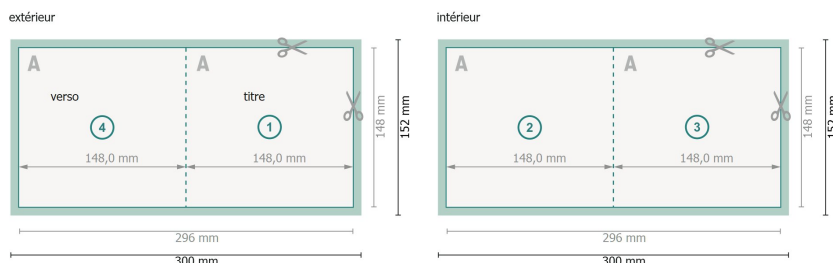

Cartes pliables en papier éco/naturel, format portrait, A5-Carré

1 pli

Format de données (incl. 2 mm fond perdu):

30 x 15,2 cm

fond perdu:

2 mm

Format final:

29,6 x 14,8 cm

Format final (fermé):

14,8 x 14,8 cm

Distance de sécurité:

4 mm

distance entre le texte/les informations et le bord du format final. Ceci empêche d'entamer le motif.

Explication des symboles

Fond perdu

Sens de lecture

Format final

Format de données

Nous découpons/perforons votre produit ici

Remarque :

Prévoir une marge de sécurité comme indiqué.

Placer les couleurs de fond, images ou graphiques jusqu'au bord du format de données.