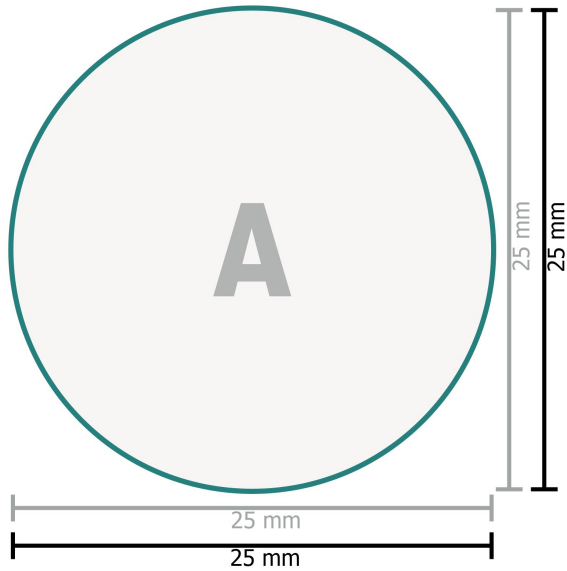

## Tampon pré-imprimé Trodat Printy 46025

Les textes, objets et graphiques doivent être disposés en 100 % noir, sans nuance de gris.

**Format de données:**

2,5 x 2,5 cm

**Distance de sécurité:**

1 mm

distance entre le texte/les informations et le bord du format final. Ceci empêche d'entamer le motif.

**Explication des symboles**

**A** Sens de lecture

 Format final

 Format de données

---

**Remarque :**

Prévoir une marge de sécurité comme indiqué.

Placer les couleurs de fond, images ou graphiques jusqu'au bord du format de données.