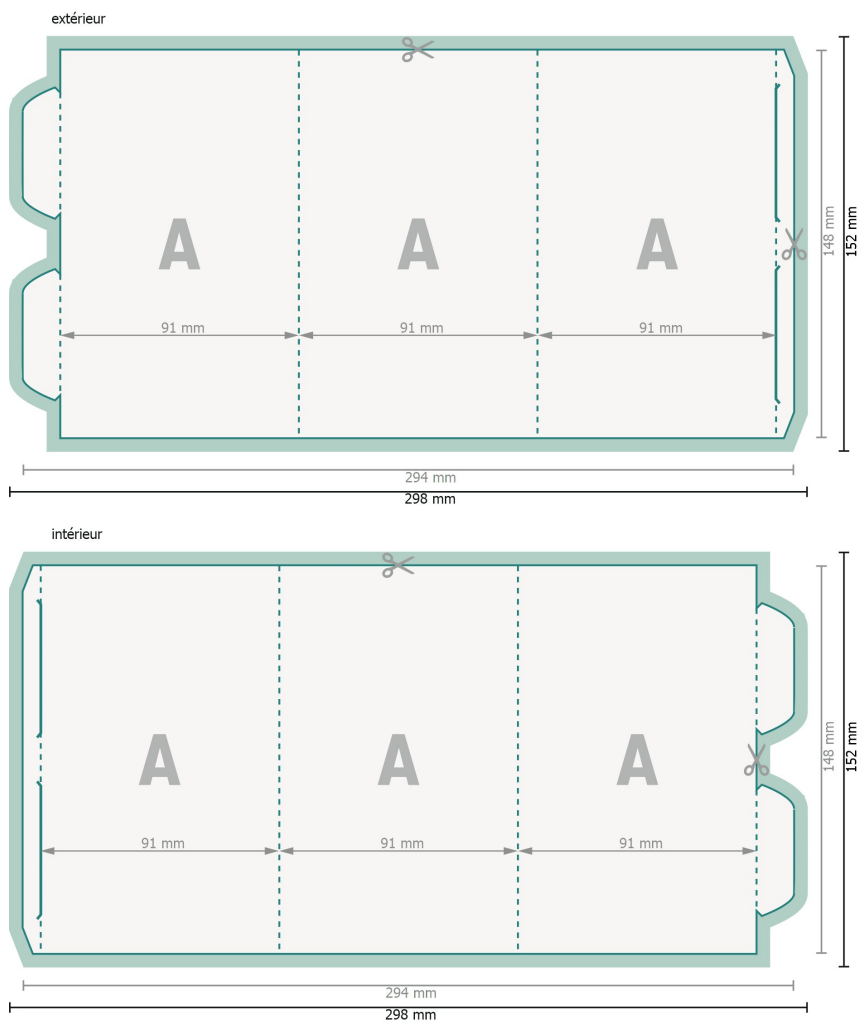

Présentoirs, Prisme petit

Format de données (incl. 2 mm fond perdu):
29,8 x 15,2 cm

fond perdu:
2 mm

Format final:
29,4 x 14,8 cm

Format final (fermé):
9,1 x 14,8 cm

Distance de sécurité:

4 mm

distance entre le texte/les informations et le bord du format final. Ceci empêche d'entamer le motif.

Explication des symboles

- Fond perdu
- Format final
- Format de données
- Nous découpons/perforons votre produit ici
- Rainage/Pliage

Veillez retirer le contour de découpe du modèle de téléchargement avant de générer vos données d'impression.
Merci de nous préciser comment vous souhaitez obtenir votre contour de découpe dans un second fichier (fichier d'aperçu).

Remarque :

Prévoir une marge de sécurité comme indiqué.

Placer les couleurs de fond, images ou graphiques jusqu'au bord du format de données.

Lors de la production, il peut y avoir des tolérances suite à la découpe ou au pli.