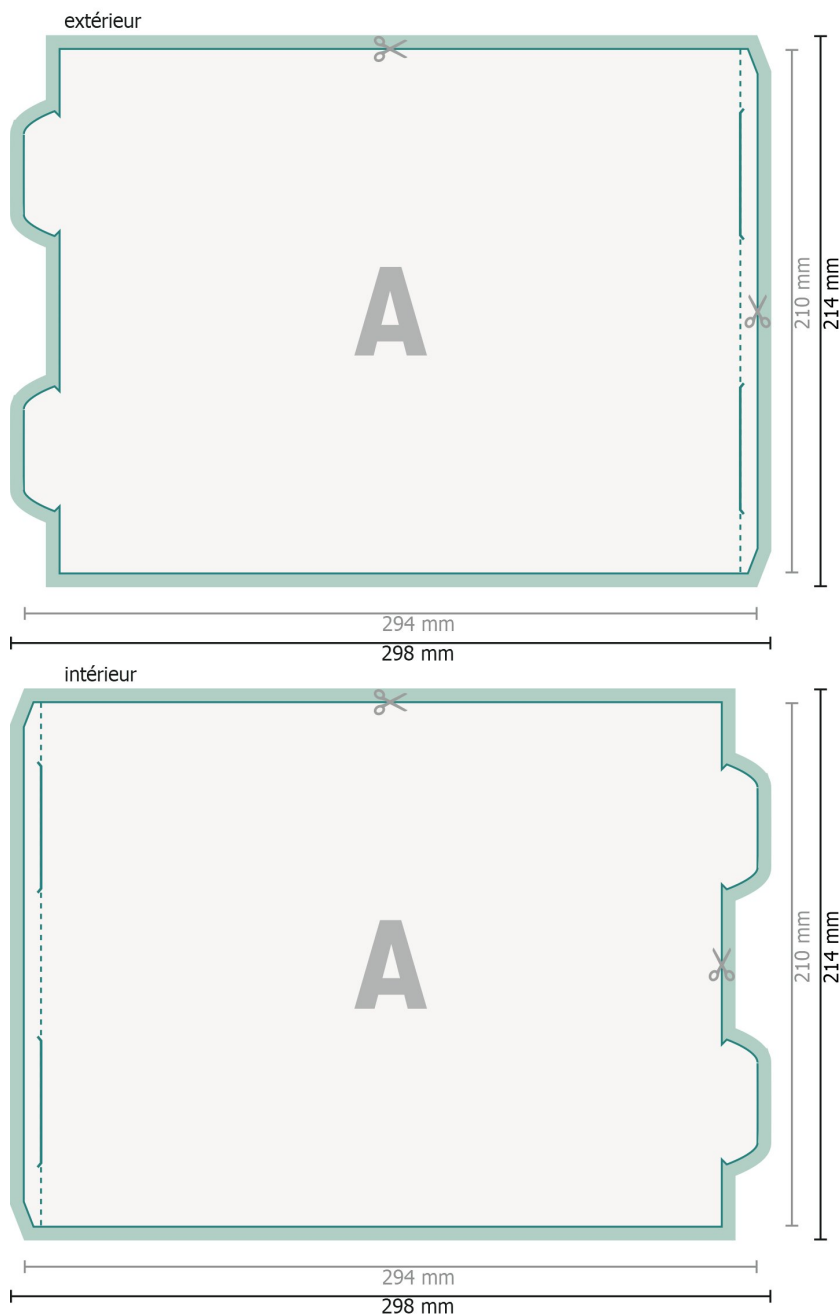

Présentoirs, Cylindre moyen

Format de données (incl. 2 mm fond perdu):

29,8 x 21,4 cm

fond perdu:

2 mm

Format final:

29,4 x 21 cm

Format final (fermé):

0,1 x 21 cm

Distance de sécurité:

4 mm

distance entre le texte/les informations et le bord du format final. Ceci empêche d'entamer le motif.

Explication des symboles

-  Fond perdu
-  Format final
-  Format de données
-  Nous découpons/perforons votre produit ici
-  Rainage/Pliage

Remarque :

Prévoir une marge de sécurité comme indiqué.

Placer les couleurs de fond, images ou graphiques jusqu'au bord du format de données.

Lors de la production, il peut y avoir des tolérances suite à la découpe ou au pli.