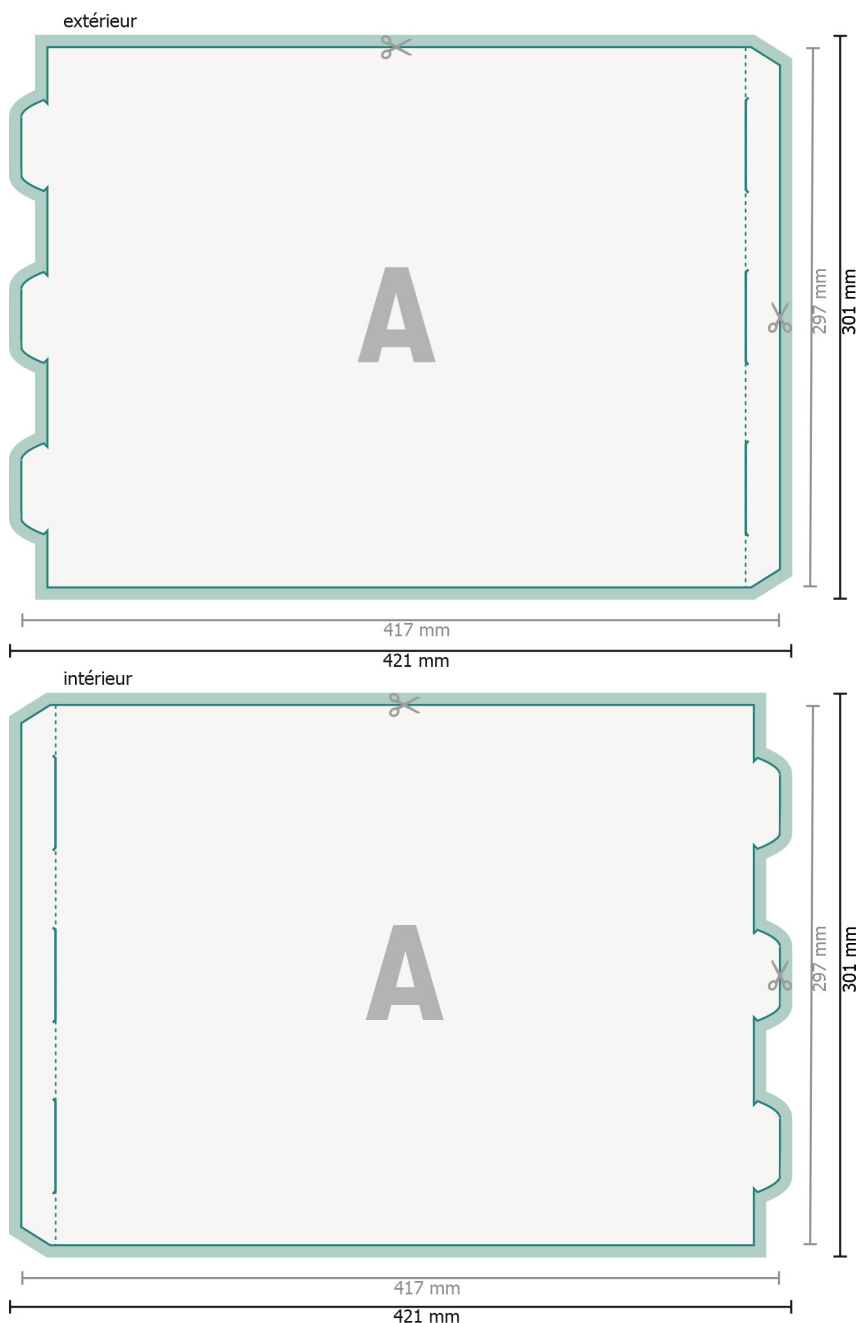

Présentoirs, Grand Cylindre

Format de données (incl. 2 mm fond perdu):

42,1 x 30,1 cm

fond perdu:

2 mm

Format final:

41,7 x 29,7 cm

Format final (fermé):

0,1 x 29,7 cm

Distance de sécurité:

4 mm

distance entre le texte/les informations et le bord du format final. Ceci empêche d'entamer le motif.

Explication des symboles

-  Fond perdu
-  Format final
-  Format de données
-  Nous découpons/perforons votre produit ici
-  Rainage/Pliage

Remarque :

Prévoir une marge de sécurité comme indiqué.

Placer les couleurs de fond, images ou graphiques jusqu'au bord du format de données.

Lors de la production, il peut y avoir des tolérances suite à la découpe ou au pli.