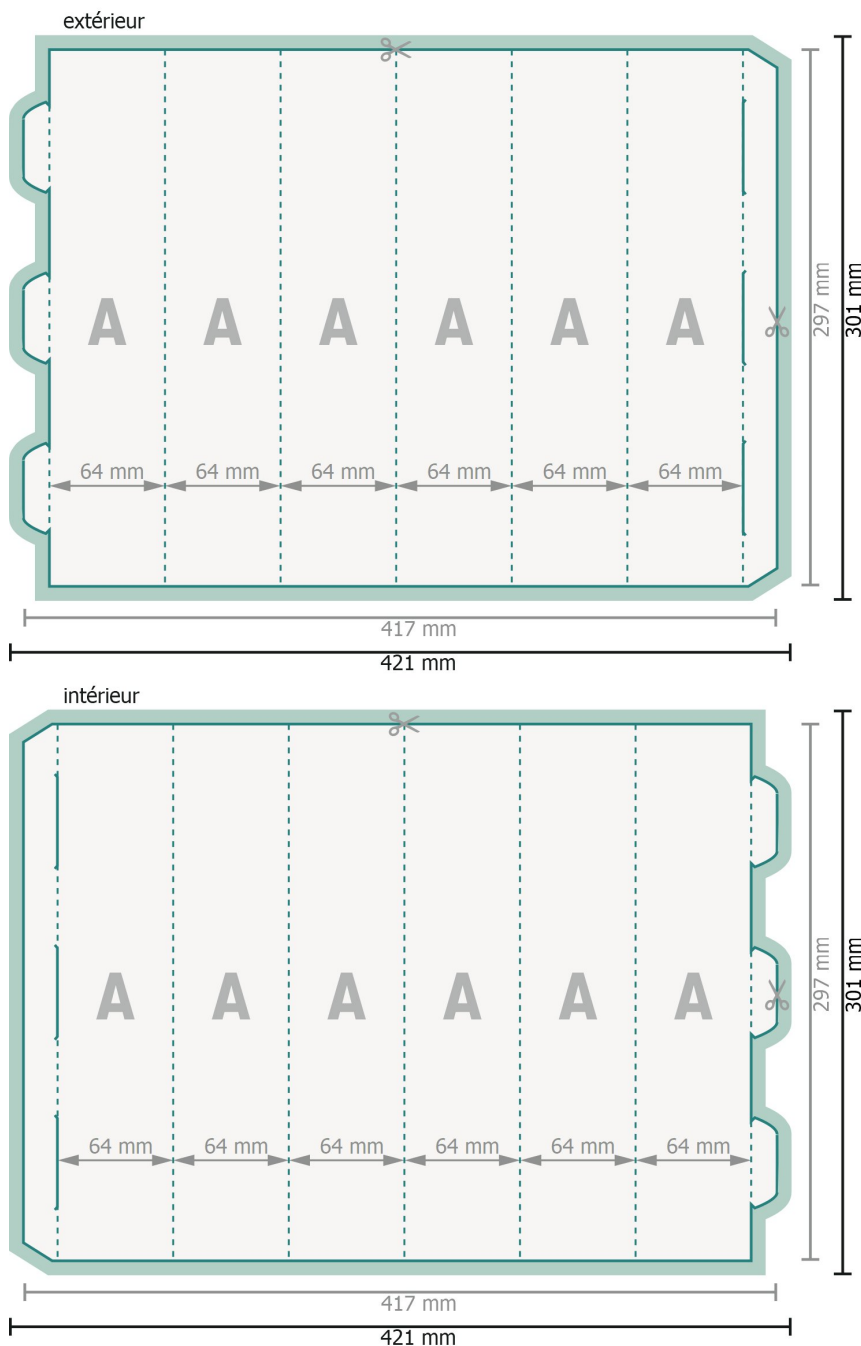

## Présentoirs, Grand présentoir à 6 côtés

**Format de données (incl. 2 mm fond perdu):**

42,1 x 30,1 cm

**fond perdu:**

2 mm

**Format final:**

41,7 x 29,7 cm

**Format final (fermé):**

6,4 x 29,7 cm

### Explication des symboles

-  Fond perdu
-  Format final
-  Format de données
-  Rainage/Pliage

Veuillez retirer le contour de découpe du modèle de téléchargement avant de générer vos données d'impression.  
Merci de nous préciser comment vous souhaitez obtenir votre contour de découpe dans un second fichier (fichier d'aperçu).

### Remarque :

Prévoir une marge de sécurité comme indiqué.

Placer les couleurs de fond, images ou graphiques jusqu'au bord du format de données.

Lors de la production, il peut y avoir des tolérances suite à la découpe ou au pli.