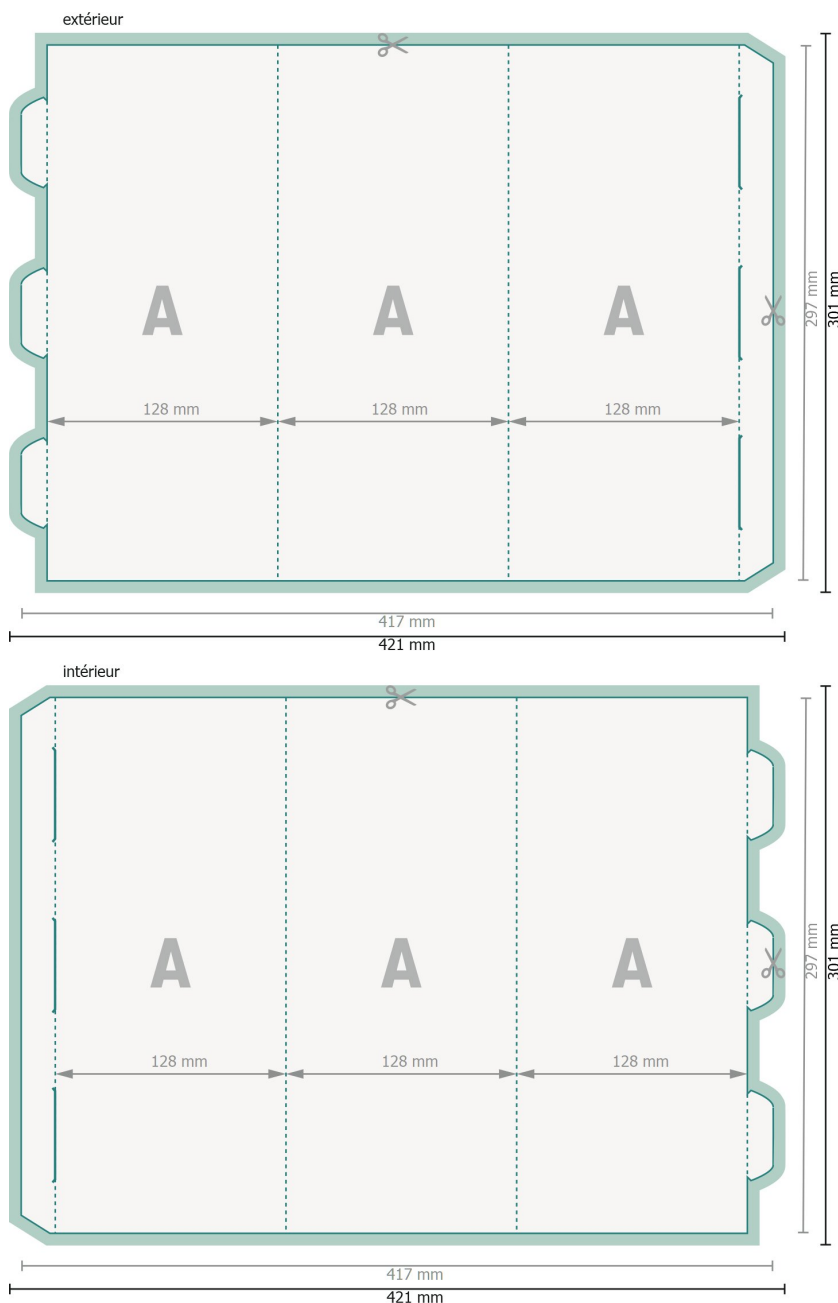

Présentoirs, Prisme grand

Format de données (incl. 2 mm fond perdu):

42,1 x 30,1 cm

fond perdu:

2 mm

Format final:

41,7 x 29,7 cm

Format final (fermé):

12,8 x 29,7 cm

Distance de sécurité:

4 mm

distance entre le texte/les informations et le bord du format final. Ceci empêche d'entamer le motif.

Explication des symboles

- Fond perdu
- Format final
- Format de données
- Nous découpons/perforons votre produit ici
- Rainage/Pliage

Veuillez retirer le contour de découpe du modèle de téléchargement avant de générer vos données d'impression.
Merci de nous préciser comment vous souhaitez obtenir votre contour de découpe dans un second fichier (fichier d'aperçu).

Remarque :

Prévoir une marge de sécurité comme indiqué.

Placer les couleurs de fond, images ou graphiques jusqu'au bord du format de données.

Lors de la production, il peut y avoir des tolérances suite à la découpe ou au pli.