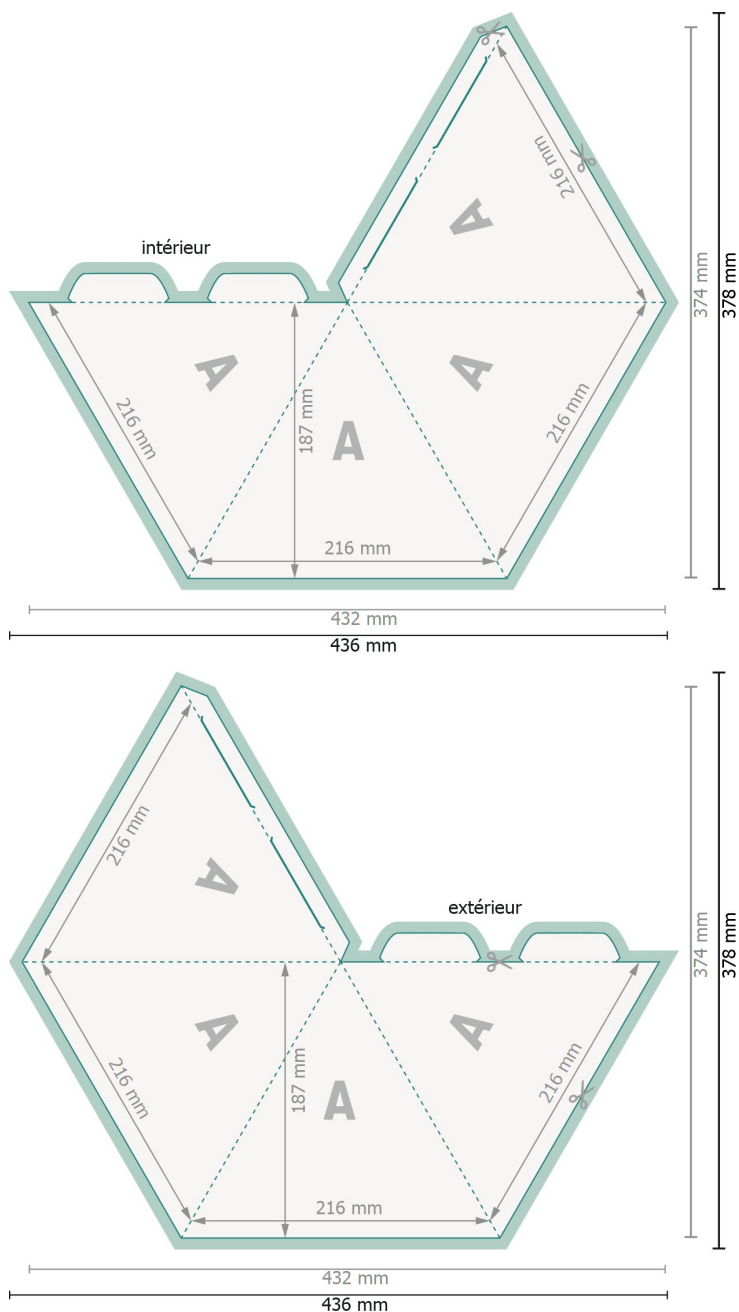

## Pyramide grande, 4 côtés

**Format de données (incl. 2 mm fond perdu):**

43,6 x 37,8 cm

**fond perdu:**

2 mm

**Format final:**

43,2 x 37,4 cm

**Format final (fermé):**

21,6 x 18,7 cm

**Distance de sécurité:**

4 mm

distance entre le texte/les informations et le bord du format final. Ceci empêche d'entamer le motif.

### Explication des symboles

-  Fond perdu
-  Format final
-  Format de données
-  Nous découpons/perforons votre produit ici
-  Rainage/Pliage

Veuillez retirer le contour de découpe du modèle de téléchargement avant de générer vos données d'impression.  
Merci de nous préciser comment vous souhaitez obtenir votre contour de découpe dans un second fichier (fichier d'aperçu).

### Remarque :

Prévoir une marge de sécurité comme indiqué.

Placer les couleurs de fond, images ou graphiques jusqu'au bord du format de données.

Lors de la production, il peut y avoir des tolérances suite à la découpe ou au pli.