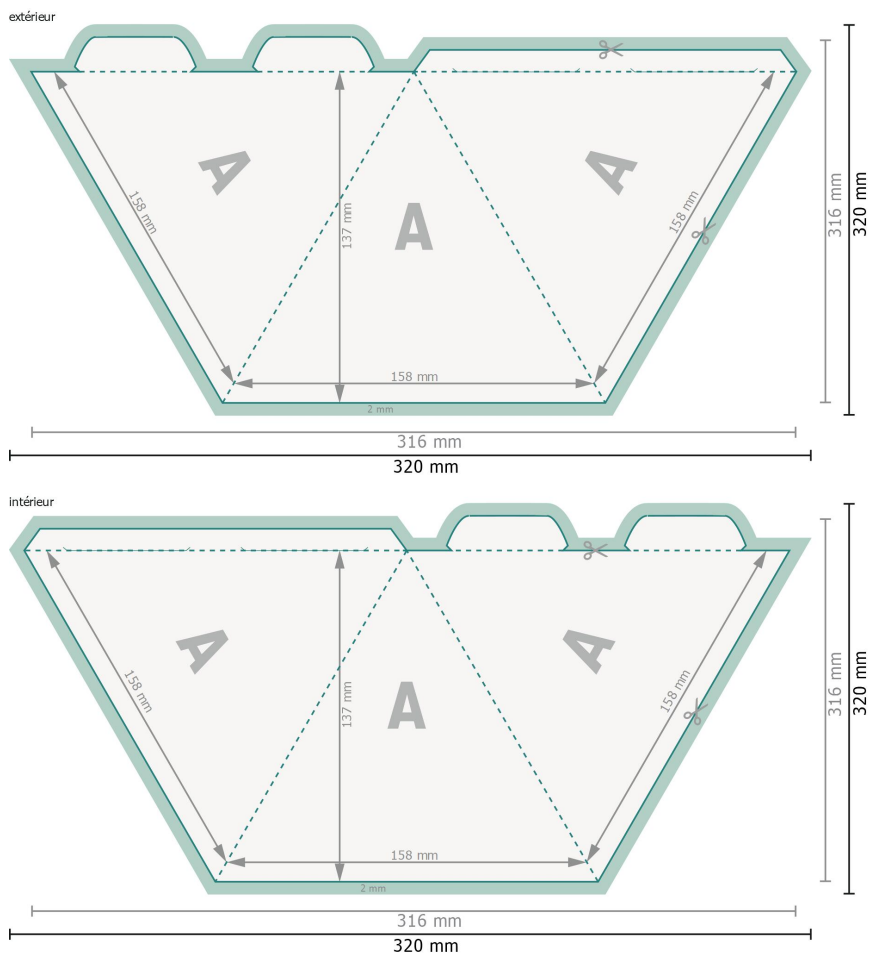

Pyramide petite, 3 côtés

Format de données:

32 x 15,5 cm

Format final:

31,6 x 15,1 cm

Format final (fermé):

15,8 x 13,7 cm

Distance de sécurité:

4 mm

distance entre le texte/les informations et le bord du format final. Ceci empêche d'entamer le motif.

Explication des symboles

fond perdu irrégulier

Sens de lecture

Format final

Format de données

Nous découpons/perforons votre produit ici

Rainage/Pliage

Remarque :

Prévoir une marge de sécurité comme indiqué.

Placer les couleurs de fond, images ou graphiques jusqu'au bord du format de données.

Lors de la production, il peut y avoir des tolérances suite à la découpe ou au pli.

Vous trouverez des indications sur les données d'impression sous la catégorie *Données d'impression* sur www.onlineprinters.lu