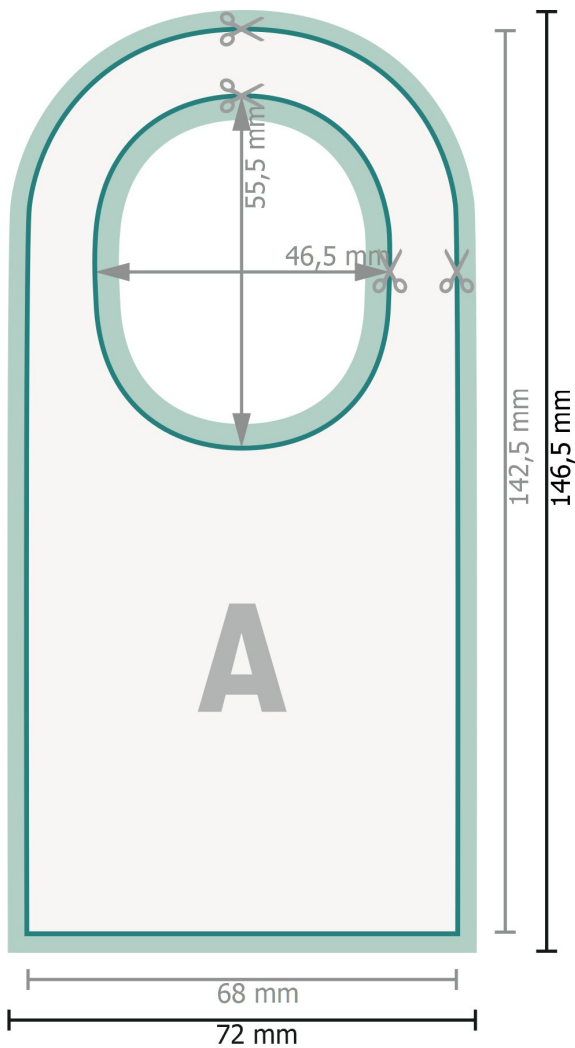

Collerettes de bouteille, 4/0

#70

Format de données (incl. 2 mm fond perdu):

7,2 x 14,65 cm

Format final (fermé):

6,8 x 14,2 cm

Les dimensions du recto et du verso sont identiques.

Distance de sécurité:

4 mm

distance entre le texte/les informations et le bord du format final. Ceci empêche d'entamer le motif.

fond perdu:

2 mm

Explication des symboles

-  Fond perdu
-  Format final
-  Format de données
-  Nous découpons/perforons votre produit ici

Veillez retirer le contour de découpe du modèle de télécharger avant de générer vos données d'impression.

Merci de nous préciser comment vous souhaitez obtenir votre contour de découpe dans un second fichier (fichie

Remarque :

Prévoir une marge de sécurité comme indiqué.

Placer les couleurs de fond, images ou graphiques jusqu'au bord du format de données.

Lors de la production, il peut y avoir des tolérances suite à la découpe ou au pli.