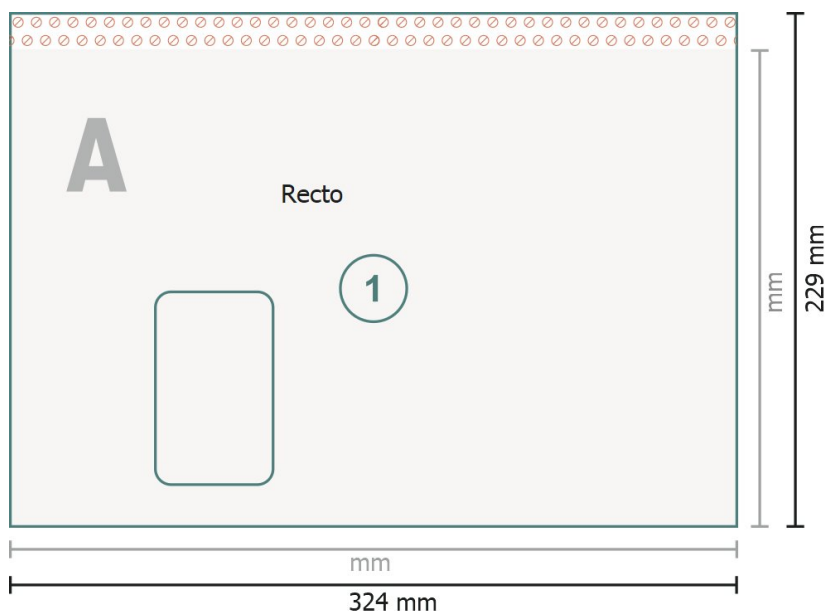

## Pochettes d'expédition, C4

avec fenêtre à gauche, 120g/m<sup>2</sup> papier offset

**Format final:**  
32,4 x 22,9 cm

**Surface imprimable:**  
32,4 x 21,9 cm

**Distance de sécurité:**  
4 mm  
distance entre le texte/les informations et le bord du format final. Ceci empêche d'entamer le motif.

### Explication des symboles

- Fond perdu
- Sens de lecture
- Format final
- Format de données
- Nous découpons/perforons votre produit ici
- Rainage/Pliage
- Non imprimable

### Remarque :

Prévoir une marge de sécurité comme indiqué.

Placer les couleurs de fond, images ou graphiques jusqu'au bord du format de données.

Lors de la production, il peut y avoir des tolérances suite à la découpe ou au pli.