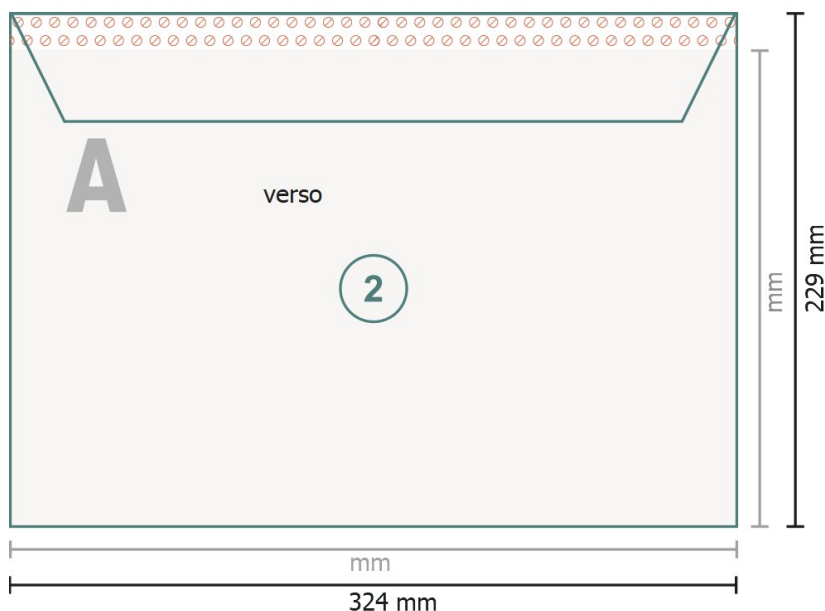

## Pochettes d'expédition, C4

avec fenêtre à gauche, 120g/m<sup>2</sup> papier offset

**Format final:**  
32,4 x 22,9 cm

**Surface imprimable:**  
32,4 x 21,9 cm

**Distance de sécurité:**  
4 mm  
distance entre le texte/les informations et le bord du format final. Ceci empêche d'entamer le motif.

### Explication des symboles

- Fond perdu
- Sens de lecture
- Format final
- Format de données
- Nous découpons/perforons votre produit ici
- Rainage/Pliage
- Non imprimable

### Remarque :

Prévoir une marge de sécurité comme indiqué.

Placer les couleurs de fond, images ou graphiques jusqu'au bord du format de données.

Lors de la production, il peut y avoir des tolérances suite à la découpe ou au pli.