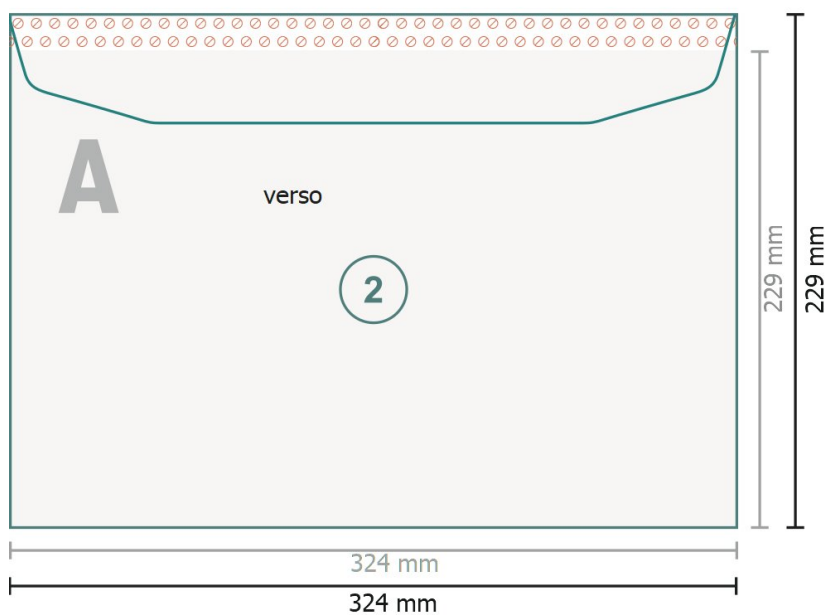

Enveloppes sacs, C4, Rabat fermeture sur le côté long avec fenêtre à gauche, 90 g/m² papier offset

**Format final:**

32,4 x 22,9 cm

Surface imprimable:

32,4 x 21,9 cm

Distance de sécurité:

4 mm

distance entre le texte/les informations et le bord du format final. Ceci empêche d'entamer le motif.

**Explication des symboles**

-  Fond perdu
-  Sens de lecture
-  Format final
-  Format de données
-  Nous découpons/perforons votre produit ici
-  Non imprimable
-  Rainage/Pliage

Remarque :

Prévoir une marge de sécurité comme indiqué.

Placer les couleurs de fond, images ou graphiques jusqu'au bord du format de données.

Lors de la production, il peut y avoir des tolérances suite à la découpe ou au pli.

Vous trouverez des indications sur les données d'impression sous la catégorie *Données d'impression* sur www.onlineprinters.lu