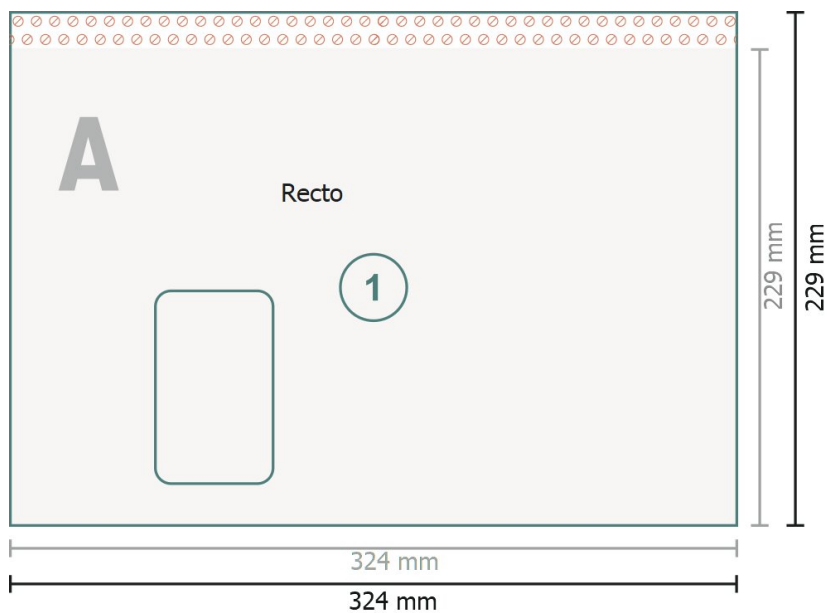

Enveloppes sacs, C4, Rabat fermeture sur le côté long avec fenêtre à gauche, 90 g/m² papier offset

**Format final:**

32,4 x 22,9 cm

Surface imprimable:

32,4 x 21,9 cm

Distance de sécurité:

4 mm

distance entre le texte/les informations et le bord du format final. Ceci empêche d'entamer le motif.

**Explication des symboles**

-  Fond perdu
-  Sens de lecture
-  Format final
-  Format de données
-  Nous découpons/perforons votre produit ici
-  Non imprimable
-  Rainage/Pliage

Remarque :

Prévoir une marge de sécurité comme indiqué.

Placer les couleurs de fond, images ou graphiques jusqu'au bord du format de données.

Lors de la production, il peut y avoir des tolérances suite à la découpe ou au pli.

Vous trouverez des indications sur les données d'impression sous la catégorie *Données d'impression* sur www.onlineprinters.lu