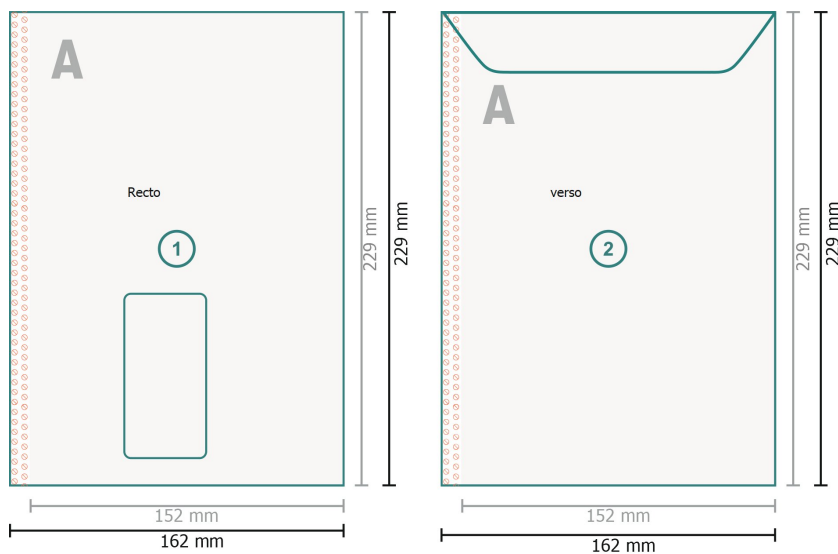

Pochettes d'expédition, C5 avec fenêtre à gauche, 100g/m² papier offset

Format final:
16,2 x 22,9 cm

Surface imprimable:
15,2 x 22,9 cm

Distance de sécurité:
4 mm
distance entre le texte/les informations et
le bord du format final. Ceci empêche
d'entamer le motif.

Explication des symboles

-  Fond perdu
-  Sens de lecture
-  Format final
-  Format de données
-  Nous découpons/perforons
votre produit ici
-  Non imprimable
-  Rainage/Pliage

Remarque :

Prévoir une marge de sécurité
comme indiqué.

Placer les couleurs de fond,
images ou graphiques jusqu'au
bord du format de données.

Lors de la production, il peut y
avoir des tolérances suite à la
découpe ou au pli.

Vous trouverez des indications
sur les données d'impression
sous la catégorie *Données
d'impression* sur www.online-